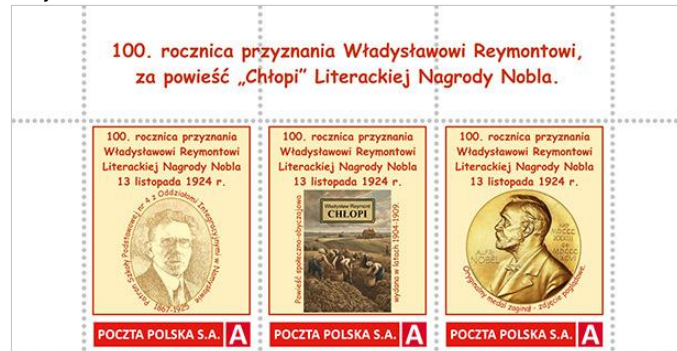

Osoby zainteresowane proszone są o kontakt na adres mkozyra@poczta.fm do 5 listopada b.r.

Mirosław Kozyra