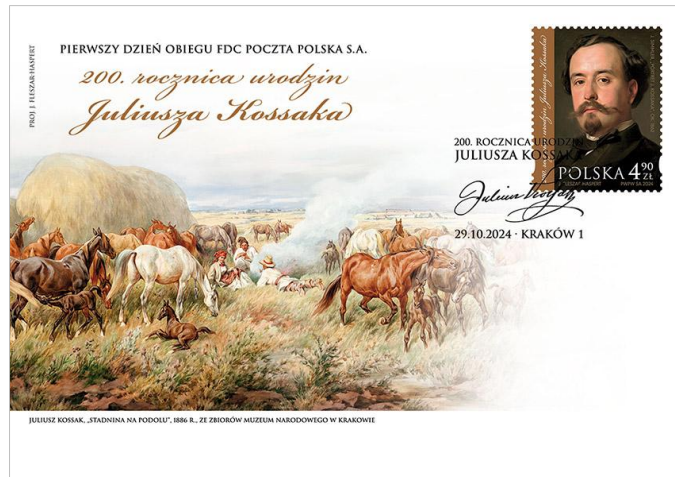

Datowniki okolicznościowe

Datowniki jednodniowe

- 2024.11.09. **Wolin**: Melchior Wańkowicz 1892-1974 Patron roku 2024, projekt: Dariusz Janowski
- 2024.11.20. **Białystok 1**: 30 lat Uczniowskiego Klubu Sportowego Hubal, projekt: Barbara Strzywińska-Zdanewicz
- 2024.11.30. **Zabrze 1**: Barbórka CUP 2024 Międzynarodowy Turniej w gimnastyce sportowej kobiet i mężczyzn, projekt: Karolina Kolenda

Znaczki

Przedstawiamy ilustracje kopert FDC do emisji znaczków zapowiadanych w poprzednim numerze „Biuletynu Filatelistycznego”.

Kartki okolicznościowe

Nowe kartki okolicznościowe - Gdańsk

- **50 lat Bractwa Kaphornowców**, numer: 12/Gdańsk, nakład: 300 sztuk, termin wprowadzenia do obrotu: 7 listopada 2024 roku
- **50 lat Bractwa Kaphornowców. Założyciele**, numer: 13/Gdańsk, nakład: 300 sztuk, termin wprowadzenia do obrotu: 7 listopada 2024 roku