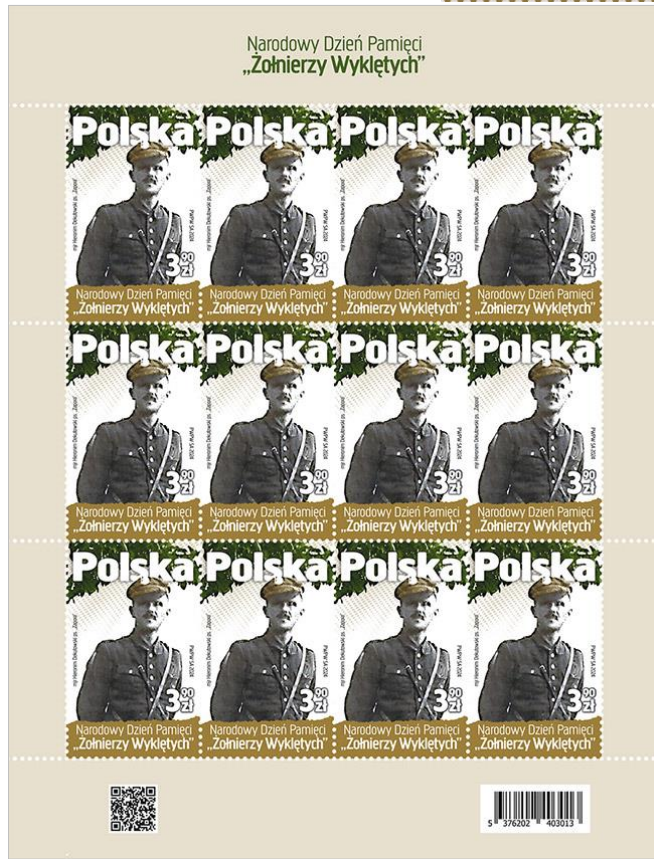

Podstawowe dane emisji:

autor projektu: Jarosław Ochendzan
liczba znaczków: 1
wartość: 3,90 zł
nakład: 120.000 sztuk
technika druku: rotograviura
format znaczka: 31,25 x 51 mm
papier: fluorescencyjny
arkusze sprzedażne: 12 znaczków (4x3)
data obiegu: 30 kwietnia 2024 roku

źródło: Poczta Polska