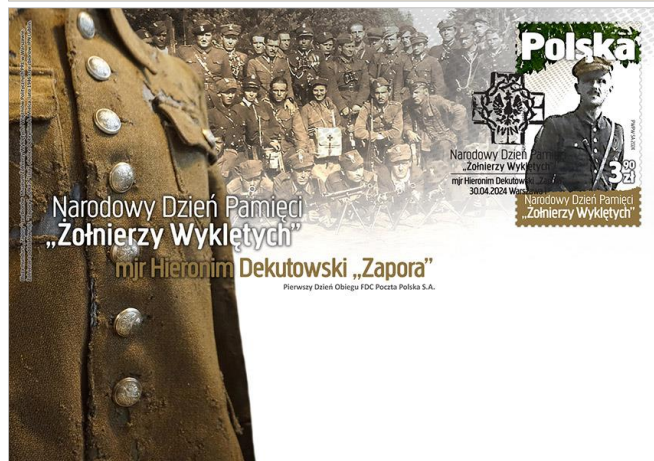

Podstawowe dane emisji:

autor projektu: Jarosław Ochendzan
liczba znaczków: 1
wartość: 3,90 zł
nakład: 120.000 sztuk
technika druku: rotograviura
format znaczka: 31,25 x 51 mm
papier: fluorescencyjny
arkusze sprzedażne: 12 znaczków (4x3)
data obiegu: 30 kwietnia 2024 roku

źródło: Poczta Polska