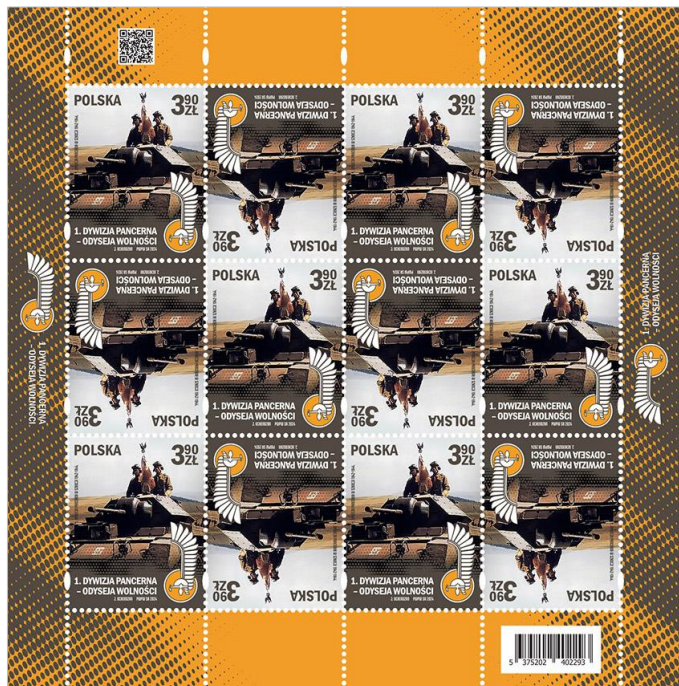

Wybieramy najładniejsze
znaczki i kartki pocztowe
wydane w 2022 roku:

www.kzp.pl/plebiscyt

1. Dywizja Pancerna - Odyseja Wolności

30 kwietnia 2024 roku do obiegu wchodzi znaczek pocztowy o wartości 3,90 zł, na którym przedstawiono załogę na czołgu 1. Dywizji Pancernej w Szkocji.

źródło: Poczta Polska

Całostki

Dzień Ziemi

30 kwietnia 2024 roku do obiegu wchodzi kartka pocztowa, na której przedstawiono:

- na znaku opłaty z oznaczeniem wartości A (4,90 zł): model kuli ziemskiej z przesłoniętym sztuczną folią kontynentem północnoamerykańskim,
 - na ilustracji: zdjęcie modelu ziemi wykonane z tworzywa sztucznego otoczone kolistymi napisami Dzień Ziemi.
- Kartkę o wymiarach 148 x 105 mm wydrukowano jednostronnie, techniką offsetową na kartonie białym, w nakładzie 3.500 sztuk. Projekt: Agnieszka Sancewicz. Emisji towarzyszy datownik okolicznościowy, stosowany w UP Warszawa 1.