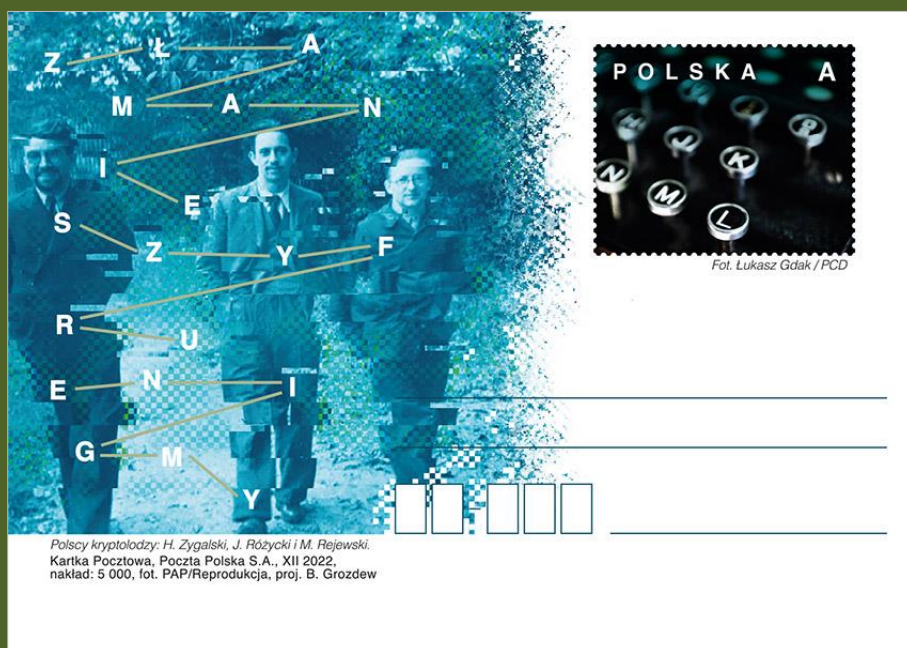

Złamanie szyfru Enigmy

30 grudnia 2022 r.