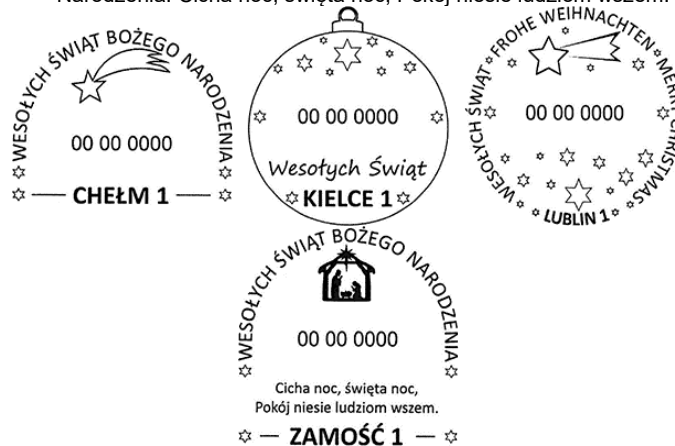

Kartki okolicznościowe

Nowe kartki okolicznościowe - Białystok

- **586 dni Stanu Wojennego**, numer: 20/Białystok, nakład: 400 sztuk, termin wprowadzenia do obrotu: 13 grudnia 2022 roku
- **Krystyna Sokółowska - Białostoczanka - Miss Polonia 2022**, numer: 21/Białystok (kartka dwustronna), nakład: 200 sztuk, termin wprowadzenia do obrotu: 14 grudnia 2022 roku
- **Polacy niezwykli Jan Szczepanik. Pionier fotografii barwnej i filmu. 150. Rocznica urodzin**, numer: 22/Białystok, nakład: 200 sztuk, termin wprowadzenia do obrotu: 14 grudnia 2022 roku

Kartki nr 20 - 22 dostępne w UP Białystok 1.

Informacji udziela: Regionalny Koordynator ds. Filatelistyki w Białymstoku (telefon: 502 018 734, e-mail: barbara.strzyminska@poczta-polska.pl).

Nowe kartki okolicznościowe - Łódź

- **Wystawa szopek bożonarodzeniowych**, numer: 21/Łódź (kartka dwustronna), nakład: 300 sztuk, termin wprowadzenia do obrotu: 8 grudnia 2022 roku

Kartka nr 21 dostępna w UP Łódź 4.

Informacji udziela: Regionalny Koordynator ds. Filatelistyki w Łodzi (telefon: 502 501 216, e-mail: pawel.krawczyk1@poczta-polska.pl).

źródło: Poczta Polska

Wydawnictwa

Filatelisty nr 12/2022

Spis treści numeru grudniowego:

Kalejdoskop filatelistyczny

- Julian Auleytner: 5. Polenzug - szwajcarski transport handlowy i humanitarny w 1919 roku

Aerofilatelistyka

- Jerzy W. Kupiec - Węgliński: Początki pocztowej komunikacji lotniczej z Polski na subkontynent indyjski

Badania filatelistyczne

- Lesław Schmutz: Druga forma przedrukowa znaczków Fi 376 wydanych we wrześniu 1945 roku - forma IIA i IIB
- Julian Auleytner, Stefan Petriuk: Wydania niepełnoprawne (spekulacyjne) czy wydania inspirowane filatelistycznie?

Z życia związków

- Maciej Nowak: Wyróżnienie dla Koła PZF w Kępnie
- Andrzej Dudek: Spotkanie Filatelistów "U Michałka" w Opawie
- Ryszard Kuśmiderski: Marzanna Dąbrowska - pro memoria
- Adam Szuler: V Oleśnicka Bajk Poczta
- Piotr Topolski: 77. Ogólnopolskie Spotkanie OKZ PZF "Kolejnictwo" im. Ernesta A. Malinowskiego

Aktualności

- Marian Wawrzynkowski: Klubem "TEMATYK" na Europejskiej Wystawie Filatelistycznej "LIBEREC 2022"
- Przemysław Drzewiecki: Kongres FEPA 2022 w Libercu (sprawozdanie delegata PZF)