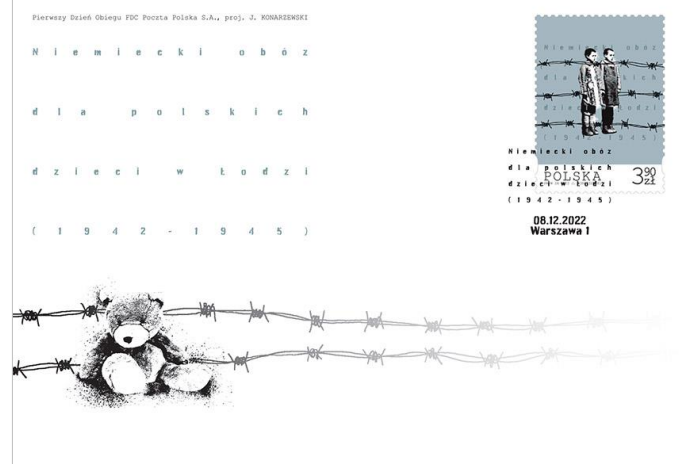

08.12.2022
Warszawa 1