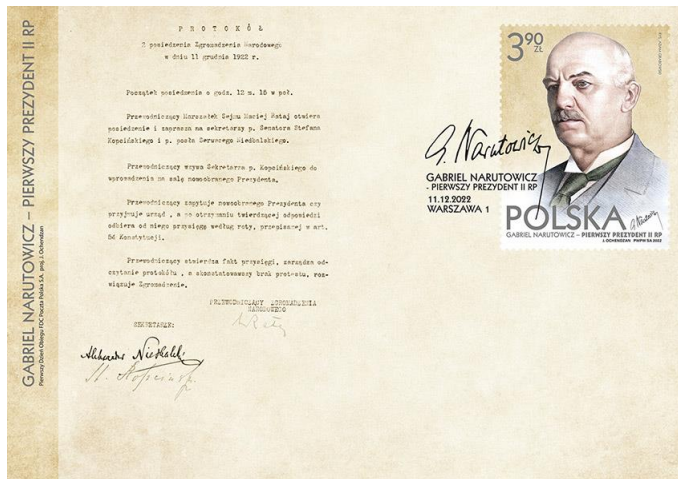

Znaczki

Niemiecki obóz dla polskich dzieci w Łodzi (1942-1945)

8 grudnia 2022 roku do obiegu wchodzi znaczek pocztowy o wartości 3,90 zł, na którym przedstawiono dwie dziecięce postaci za drutem kolczastym, symbolizujące dramat uwięzienia i cierpienia w niewoli.

Niemiecki obóz
dla polskich
dzieci w Łodzi
(1942 - 1945)

08.12.2022
Warszawa 1

Podstawowe dane emisji:

autor projektu: Jan Konarzewski
liczba znaczków: 1
wartość: 3,90 zł
nakład: 144.000 sztuk
technika druku: offset
format znaczka: 31,25 x 43 mm
papier: fluorescencyjny
arkusze sprzedażne: 12 znaczków (4x3)
data obiegu: 8 grudnia 2022 roku

źródło: Poczta Polska

Mikołów

9 grudnia 2022 roku do obiegu wchodzi znaczek pocztowy o wartości 3,90 zł, na którym przedstawiono neorenesansowy ratusz w Mikołowie.

Podstawowe dane emisji:

autor projektu: Adam Kultys
liczba znaczków: 1
wartość: 3,90 zł
nakład: 144.000 sztuk
technika druku: offset
format znaczka: 43 x 31,25 mm
papier: fluorescencyjny
arkusze sprzedażne: 12 znaczków (3x4)
data obiegu: 9 grudnia 2022 roku

źródło: Poczta Polska

Gabriel Narutowicz - pierwszy prezydent II RP

11 grudnia 2022 roku do obiegu wchodzi znaczek pocztowy o wartości 3,90 zł, na którym przedstawiono wizerunek Gabriela Narutowicza na podstawie rys. Adama Grabowskiego.

GABRIEL NARUTOWICZ
- PIERWSZY PREZYDENT II RP
11.12.2022
WARSZAWA 1