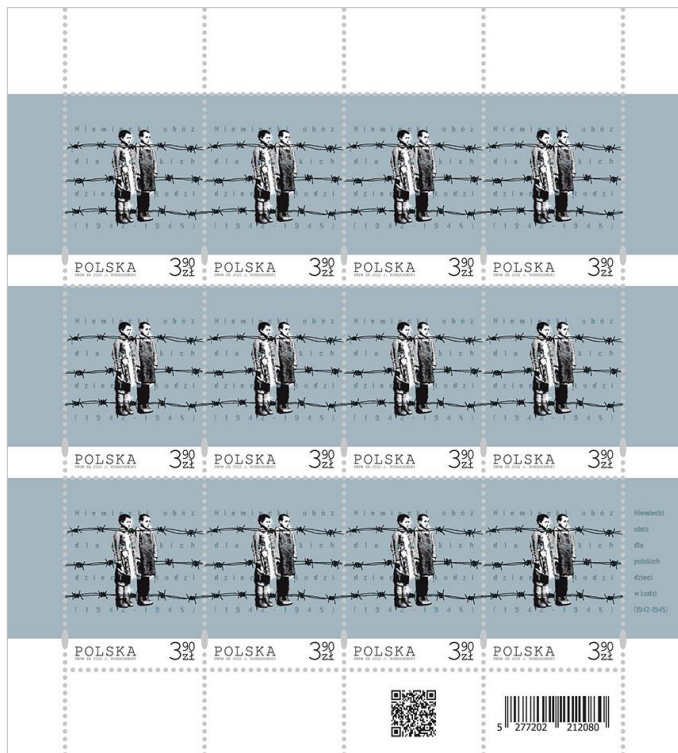

08.12.2022
Warszawa 1