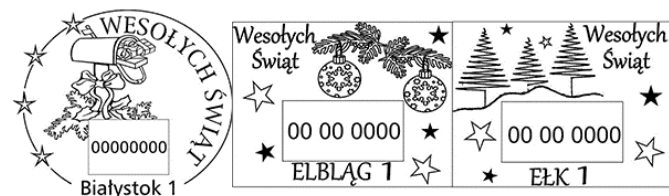

Kartki okolicznościowe

Nowe kartki okolicznościowe - Gdańsk

- **Mistrzostwa Świata Piłki Nożnej w Katarze 2022 rok**, numer: 22/Gdańsk, nakład: 200 sztuk, termin wprowadzenia do obrotu: 5 grudnia 2022 roku

Kartka nr 22 dostępna w UP Słupsk 8, FUP Gdańsk 50 ul. Straganiarska, UP Gdynia 1.

Informacji udziela: Regionalny Koordynator ds. Filatelistyki w Gdańsku (telefon: 725 232 473, e-mail: elzbieta.kaczynska@poczta-polska.pl).

Nowe kartki okolicznościowe - Gorzów Wielkopolski

- **Dzień Znaczka**, numer: 6/Gorzów Wielkopolski, nakład: 300 sztuk, termin wprowadzenia do obrotu: 1 grudnia 2022 roku

Kartka nr 6 dostępna w UP Szczecin 1 i Gorzów Wielkopolski 1.

Informacji udziela: Regionalny Koordynator ds. Filatelistyki w Szczecinie (telefon: 502 012 507, e-mail: dariusz.janowski@poczta-polska.pl).