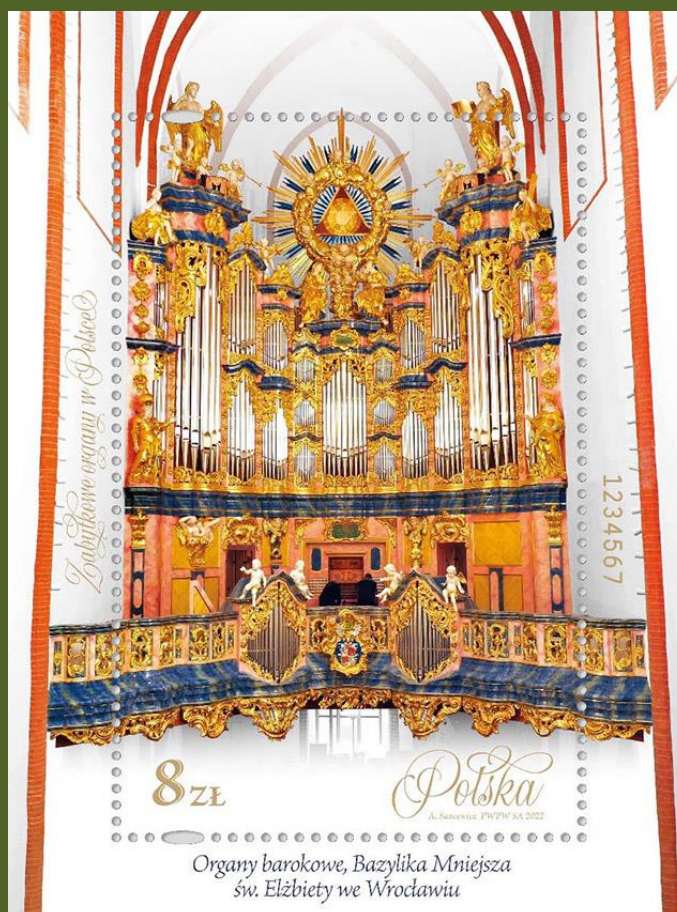

kzp

Biuletyn Filatelistyczny

Tygodnik - Wydawnictwo Elektroniczne

Nr 46 (944) • 18 listopada 2022 r. • ISSN 1896-561X

Zabytkowe organy w Polsce

17 listopada 2022 r.