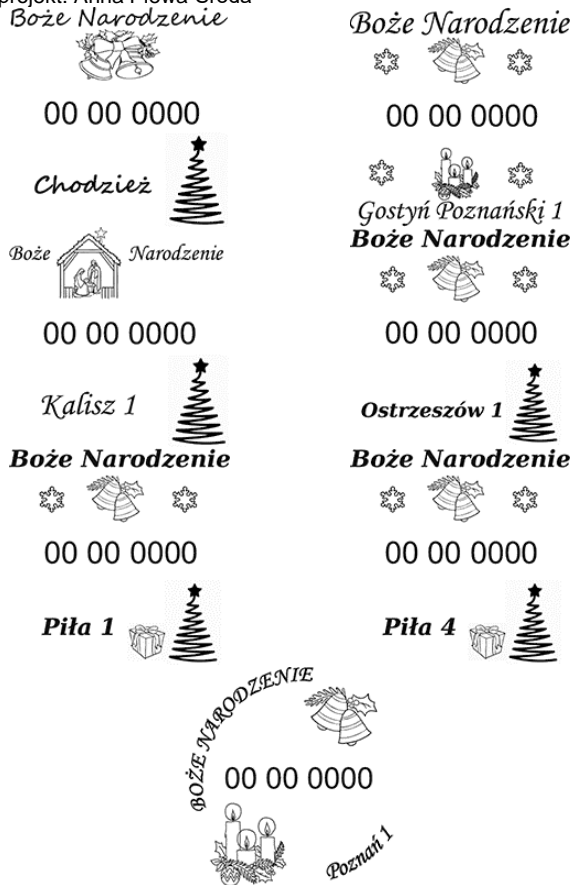

Datowniki stałe ozdobne ze zmienną datą

- od 2022.12.01. do 2023.01.31. **Chodzież:** Boże Narodzenie, projekt: Anna Plewa-Śróda
- od 2022.12.01. do 2023.01.31. **Gostyń Poznański 1:** Boże Narodzenie, projekt: Anna Plewa-Śróda
- od 2022.12.01. do 2023.01.31. **Kalisz 1:** Boże Narodzenie, projekt: Anna Plewa-Śróda
- od 2022.12.01. do 2023.01.31. **Ostrzeszów 1:** Boże Narodzenie, projekt: Anna Plewa-Śróda
- od 2022.12.01. do 2023.01.31. **Piła 1:** Boże Narodzenie, projekt: Anna Plewa-Śróda
- od 2022.12.01. do 2023.01.31. **Piła 4:** Boże Narodzenie, projekt: Anna Plewa-Śróda
- od 2022.12.01. do 2023.01.31. **Poznań 1:** Boże Narodzenie, projekt: Anna Plewa-Śróda