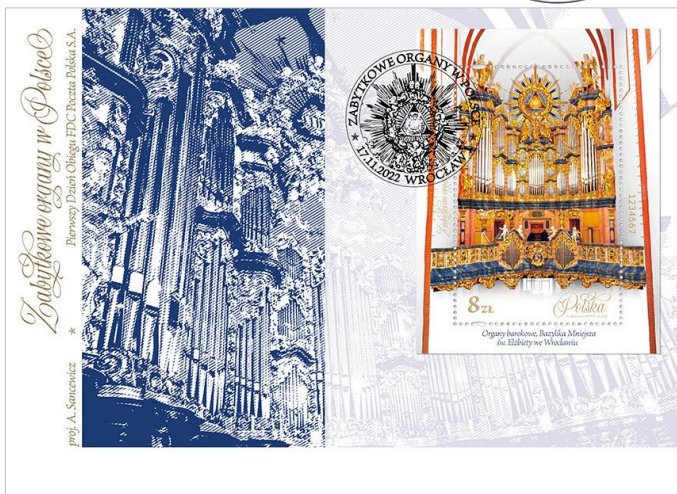

kzp

Biuletyn Filatelistyczny

Tygodnik - Wydawnictwo Elektroniczne

Nr 46 (944) • 18 listopada 2022 r. • ISSN 1896-561X

Zabytkowe organy w Polsce

17 listopada 2022 r.

Filatel.pl

1 grudnia 2022 r.

Znaczki

Zabytkowe organy w Polsce

17 listopada 2022 roku do obiegu wchodzi znaczek pocztowy o wartości 8 zł, na którym przedstawiono organy barokowe z Bazyliki Mniejszej pw. św. Elżbiety we Wrocławiu.

Podstawowe dane emisji:

autor projektu: Agnieszka Sancewicz
 liczba znaczków: 1
 wartość: 8 zł
 nakład: 90.000 sztuk
 technika druku: offset
 format znaczka: 51 x 79 mm
 format bloku: 75 x 100 mm
 papier: fluorescencyjny
 data obiegu: 17 listopada 2022 roku
 źródło: Poczta Polska