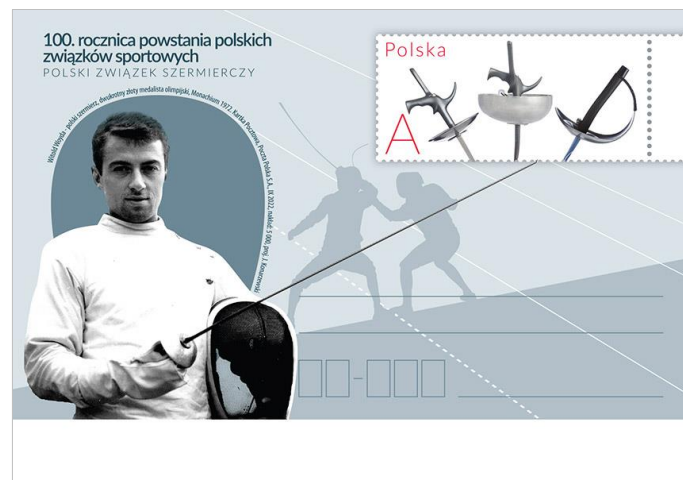

100. rocznica powstania polskich związków sportowych