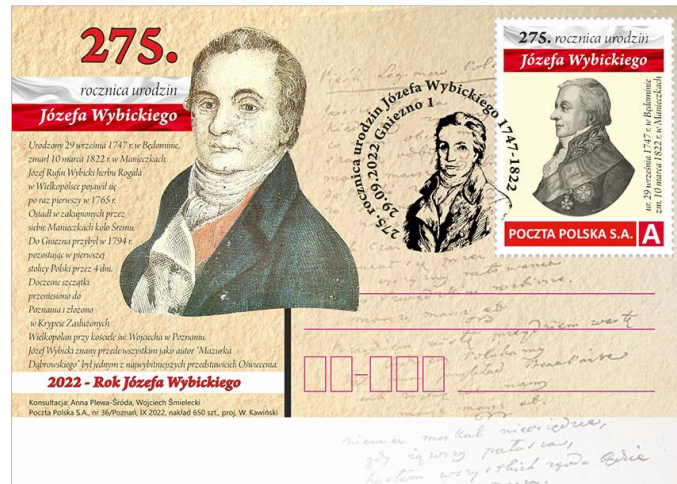

Kartki nr 25 - 32 dostępne w UP Warszawa 1.

Informacji udziela: Regionalny Koordynator ds. Filatelistyki w Warszawie (telefon: 502 019 261, e-mail: tadeusz.dlubisz@poczta-polska.pl).

źródło: Poczta Polska

Informacje różne

275. rocznica urodzin Józefa Wybickiego

Z inicjatywy prezesa Koła PZF Nr 4 w Oleśnicy - Wojciecha Śmieleckiego odbędzie się w Urzędzie Gminy Gniezno przy Al. Reymonta 9-11 "Wystawa biograficzno-filatelistyczna z okazji 275. rocznicy urodzin Józefa Wybickiego" której wernisaż będzie miał miejsce 29.09.2022 o godz. 11.00.

Z tej okazji będzie stosowany datownik okolicznościowy i erka okolicznościowa. Zostanie wydana także kartka i koperta okolicznościowa oraz MÓJZNACZEK. Dodatkową atrakcją będzie okolicznościowy przewóz poczty Poczta Konną z Gniezna do Niechanowa.

Szczegółowych informacji odnośnie wystawy i wydawnictw udziela Wojciech Śmielecki, tel. 608-391-138.

Adam Szuler

VI Ogólnopolski Konkurs Plastyczny na projekt znaczka pocztowego pt. "Jak w bajce Marii Konopnickiej"

Główna Komisja ds. Filatelistyki Młodzieżowej PZF, Redakcja "Filatelisty", Koło PZF Nr 4 w Oleśnicy i Koło Internetowe PZF (KI PZF) zapraszają dzieci i młodzież do udziału w VI Ogólnopolskim Konkursie Plastycznym na projekt znaczka pocztowego pt. "Jak w bajce Marii Konopnickiej".

Szczegóły w [regulaminie](#).

Adam Szuler, Redaktor Naczelny "Filatelisty"