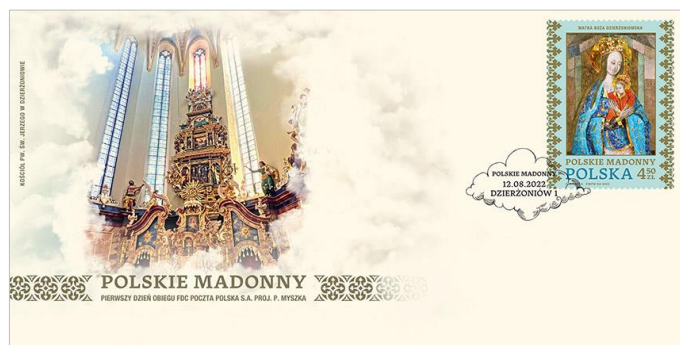

## Polskie Madonny

12 sierpnia 2022 r.

## Znaczki

## Polskie Madonny

12 sierpnia 2022 roku do obiegu wchodzi dwa znaczki, na których przedstawiono:

- na pierwszym, o wartości 4,50 zł - wizerunek Matki Bożej Dzierżonowskiej,
- na drugim, o wartości 4,50 zł - wizerunek Matki Bożej Uśmiechniętej z Pszowa.