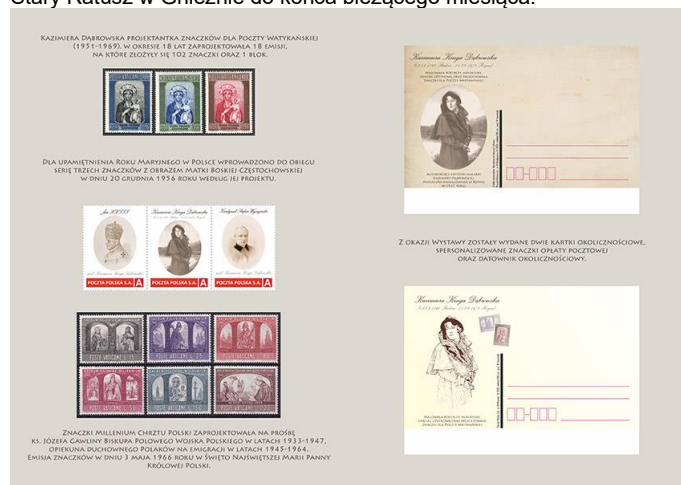

Nowe kartki okolicznościowe - Szczecin

- **77. rocznica walk o Kołobrzeg i zaślubin Polski z Bałtykiem**, numer: 4/Szczecin (kartka dwustronna), nakład: 300 sztuk, termin wprowadzenia do obrotu: 18 marca 2022 roku
- **Ślubowanie Jungów Ligi Morskiej i Rzeczej**, numer: 5/Szczecin (kartka dwustronna), nakład: 200 sztuk, termin wprowadzenia do obrotu: 18 marca 2022 roku

Kartki nr 4 i 5 dostępne w UP Kołobrzeg 1 i Szczecin 1.

Informacji udziela: Regionalny Koordynator ds. Filatelistyki w Szczecinie (telefon: 502 012 507, e-mail: dariusz.janowski@poczta-polska.pl).

źródło: Poczta Polska

Inne informacje

Kazimiera Kinga Dąbrowska

Koło PZF Nr 4 w Oleśnicy wspólnie z Kołem Internetowym PZF (KI PZF) zorganizowało wystawę biograficzno-filatelistyczną upamiętniającą projektantkę znaczków pocztowych Poczty Watykanu - Kazimierę Kingę Dąbrowską.

Patronat nad wystawą, której pomysłodawcą jest Wojciech Śmielecki, objął m.in. Prymas Polski abp Wojciech Polak. Ekspozycję, która została otwarta w dniu 3 marca, można podziwiać w Miejskim Ośrodku Kultury - Stary Ratusz w Gnieźnie do końca bieżącego miesiąca.

Z okazji wystawy wydano datownik, 2 kartki okolicznościowe, 3 wzory MojegoZNACZKA oraz karnet okolicznościowy. Niewielka ilość tych wydawnictw jest jeszcze dostępna. Zainteresowani uzyskują stosowne informacje u Wojciecha Śmieleckiego - tel. 608-391-138.

Adam Szuler, Koło Internetowe PZF