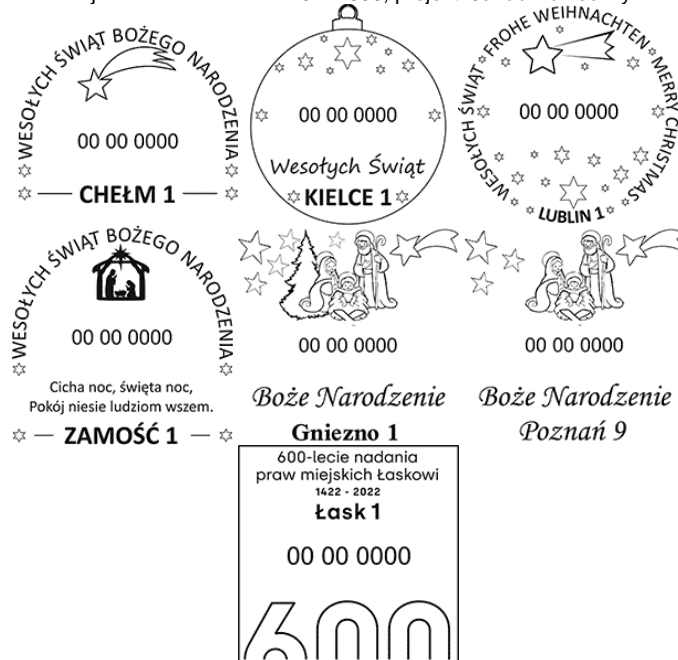

Datowniki stałe ozdobne ze zmienną datą

- od 2021.12.01. do 2022.01.15. **Chełm 1**: Wesołych Świąt Bożego Narodzenia, projekt: Adam Szuler
- od 2021.12.01. do 2022.01.15. **Kielce 1**: Wesołych Świąt, projekt: Adam Szuler

- od 2021.12.01. do 2022.01.15. **Lublin 1**: Wesołych Świąt. Frohe Weihnachten. Merry Christmas, projekt: Adam Szuler
- od 2021.12.01. do 2022.01.15. **Zamość 1**: Wesołych Świąt Bożego Narodzenia. Cicha noc, święta noc, Pokój niesie ludziom wszem., projekt: Adam Szuler
- od 2021.12.06. do 2022.01.31. **Gniezno 1**: Boże Narodzenie, projekt: Anna Plewa-Śróda
- od 2021.12.06. do 2022.01.31. **Poznań 9**: Boże Narodzenie, projekt: Anna Plewa-Śróda
- od 2022.01.02. do 2022.12.31. **Łask 1**: 600-lecie nadania praw miejskich Łaskowi 1422-2022. 600, projekt: Jakub Konieczny

Kartki okolicznościowe

Nowe kartki okolicznościowe - Bydgoszcz

- **Mecz o Superpuchar Polski. Duda vs Wojtaszek**, numer: 19/Bydgoszcz (kartka dwustronna), nakład: 500 sztuk, termin wprowadzenia do obrotu: 27 listopada 2021 roku
  Kartka nr 19 dostępna w UP Bydgoszcz 1. Emisji kartki towarzyszy datownik okolicznościowy, który będzie stosowany w UP Bydgoszcz 1.

Informacji udziela: Regionalny Koordynator ds. Filatelistyki w Bydgoszczy (telefon: 52 339 57 11, e-mail: waldemar.kawinski@poczta-polska.pl).

Nowe kartki okolicznościowe - Kraków

- **Kopalnia Soli "Wieliczka"**, numer: 12/Kraków (kartka dwustronna), nakład: 200 sztuk, termin wprowadzenia do obrotu: 4 grudnia 2021 roku
- **Kopalnia Soli "Bochnia"**, numer: 13/Kraków (kartka dwustronna), nakład: 200 sztuk, termin wprowadzenia do obrotu: 4 grudnia 2021 roku

Kartka nr 12 wraz z datownikiem okolicznościowym będzie dostępna w UP Wieliczka, a kartka nr 13 wraz z datownikiem okolicznościowym będzie dostępna w UP Bochnia.

Informacji udziela: Regionalny Koordynator ds. Filatelistyki w Krakowie (telefon: 885 251 256, e-mail: boguslawa.konieczny@poczta-polska.pl).

Nowe kartki okolicznościowe - Łódź

- **Rok św. Józefa**, numer: 8/Łódź (kartka dwustronna), nakład: 600 sztuk, termin wprowadzenia do obrotu: 23 listopada 2021 roku
  Kartka nr 8 dostępna w UP Sieradz 1 i Łódź 4.

Informacji udziela: Regionalny Koordynator ds. Filatelistyki w Łodzi (telefon: 502 501 216, e-mail: pawel.krawczyk1@poczta-polska.pl).

Nowe kartki okolicznościowe - Poznań

- **Międzynarodowy Dzień Wolontariusza**, numer: 48/Poznań, nakład: 200 sztuk, termin wprowadzenia do obrotu: 5 grudnia 2021 roku

Kartka nr 48 dostępna, wraz z datownikiem okolicznościowym z hasłem: Międzynarodowy Dzień Wolontariusza z datą stosowania 05.12.2021 r., w Urzędzie Pocztownym Poznań 2, Ul. Głogowska 17, w okienku filatelistycznym, e-mail: up-poznan-260323-filatelistyka@poczta-polska.pl, tel. 885-951-557.