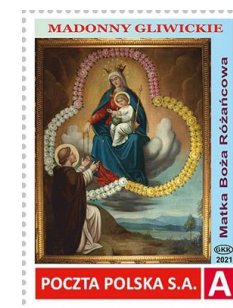

Informacji udziela: Regionalny Koordynator ds. Filatelistyki w Poznaniu (telefon: 502 016 151, e-mail: anna.plewa-sroda@poczta-polska.pl).

Nowe kartki okolicznościowe - Szczecin

- **200. rocznica urodzin Cypriana Kamila Norwida**, numer: 26/Szczecin, nakład: 200 sztuk, termin wprowadzenia do obrotu: 24 października 2021 roku

Kartka nr 26 dostępna w UP Wolin i Szczecin 1.

Informacji udziela: Regionalny Koordynator ds. Filatelistyki w Szczecinie (telefon: 502 012 507, e-mail: dariusz.janowski@poczta-polska.pl).

Nowe kartki okolicznościowe - Wrocław

- **65-lecie Koła PZF nr 10 w Świdnicy**, numer: 21/Wrocław, nakład: 200 sztuk, termin wprowadzenia do obrotu: 22 października 2021 roku

Kartka nr 21 dostępna w UP Wrocław 1 (71 3471981 up-wroclaw-275120@poczta-polska.pl) i w UP Świdnica Śląska 1 (74 8569775 up-swidnica-269232@poczta-polska.pl).

Informacji udziela: Regionalny Koordynator ds. Filatelistyki we Wrocławiu (telefon: 502 502 726, e-mail: joanna.rupnicka@poczta-polska.pl).

źródło: Poczta Polska

Informacje różne

Madonny Gliwickie - Matka Boża Różańcowa

Koło Zainteresowań PZF "Gliwicki Klub Kolekcjonerów" wyemitowało kolejną kartkę pocztową z serii "Madonny Gliwickie". Prezentuje ona Matkę Bożą Różańcową z kościoła pw. św. Wniebowzięcia Najświętszej Maryi Panny (drewniany) w Gliwicach..

Wizerunek Matki Bożej Różańcowej znajduje się w kościele parafialnym pw. Wniebowzięcia Najświętszej Maryi Panny (drewnianym) w Gliwicach. Obraz olejny namalowany na płótnie współcześnie przez nieznanego autora został podrzucony na plac kościelny przez nieznaną osobę. Po odrestaurowaniu kościoła, ówczesny proboszcz postanowił umieścić obraz w kościele. Został powieszony na zapleczku ambony. Oprócz kartki pocztowej został wydany również MójZnaczek z wizerunkiem Matki Bożej.

Znaczek będzie kasowany datownikiem dziennym UP Gliwice 1. Więcej informacji można uzyskać pod nr telefonu: 533 804 646 lub e-mail: stabul@interia.pl

Władysław Gębczyk