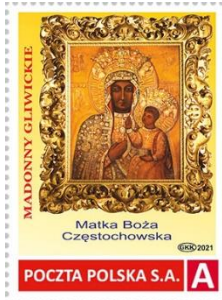

Datowniki okolicznościowe

Datowniki jednodniowe

- 2021.08.21. **Białystok 1**: 100-lecie Honorowego Obywatelstwa Białegostoku Marszałkowi Józefowi Piłsudskiemu, projekt: Barbara Strzyminska-Zdanewicz
- 2021.08.26. **Białystok 1**: Albert Sabin 115. rocznica urodzin, projekt: Barbara Strzyminska-Zdanewicz
- 2021.09.09. **Włodawa 1**: XXVI Letnie Igrzyska Pracowników Grupy Kapitałowej Poczty Polskiej Okuninka-Chelm, projekt: Andrzej Wyroślak
- 2021.09.11. **Łańcut**: W 100. rocznicę utworzenia 10 Pułku Strzelców Konnych. Bóg Honor i Ojczyzna 10. S.K. 1918., projekt: Bartłomiej Kierzkowski
- 2021.09.12. **Biała Podlaska 1**: Lotnicze Tradycje Południowego Podlasia. Otwarcie Sali Tradycji, projekt: Andrzej Wyroślak
- 2021.09.14. **Trzebinia**: 25-lat Koła Polskiego Związku Filatelistów nr 7 w Trzebinii. 25 PZF, projekt: Marcin Jackowski
- 2021.10.11. **Gliwice 1**: XXI Dzień Papieski 10.10.2021 "Nie lękajcie się", projekt: Władysław Gębczyk
- 2021.11.06. **Sosnowiec 1**: XXXV lat Klubu Zainteresowań PZF "Pies", projekt: Kazimierz Rajchman

Datowniki stałe ozdobne ze zmienną datą

- od 2021.09.01. do 2022.08.31. **Bydgoszcz 11**: Politechnika Bydgoska im. Jana i Jędrzeja Śniadeckich, projekt: Waldemar Kawiński

Kartki okolicznościowe

Nowe kartki okolicznościowe - Białystok

- **Restytucja pomnika gen. Józefa Dwernickiego**, numer: 16/Białystok, nakład: 300 sztuk, termin wprowadzenia do obrotu: 16 sierpnia 2021 roku
- **Albert Sabin. Człowiek, który rozślał Białystok na cały świat**, numer: 18/Białystok, nakład: 200 sztuk, termin wprowadzenia do obrotu: 26 sierpnia 2021 roku
- **100-lecie Honorowego Obywatelstwa Białegostoku Marszałkowi Józefowi Piłsudskiemu**, numer: 19/Białystok, nakład: 200 sztuk, termin wprowadzenia do obrotu: 26 sierpnia 2021 roku