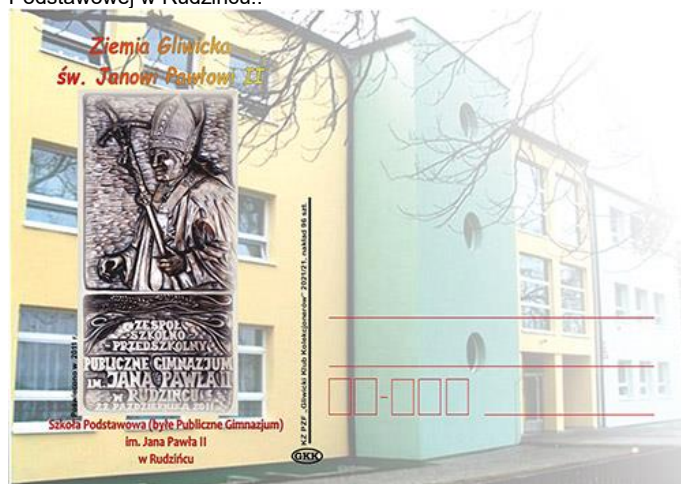

Ziemia Gliwicka św. Janowi Pawłowi II

Koło Zainteresowań PZF "Gliwicki Klub Kolekcjonerów" wyemitował kartkę okolicznościową oraz MójZnaczek z serii "Ziemia Gliwicka św. Janowi Pawłowi II", która przedstawia tablicę pamiątkową ze Szkoły Podstawowej w Rudzińcu..