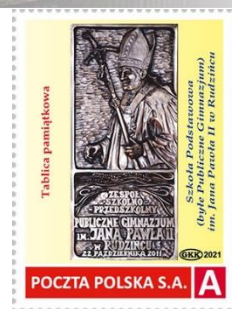

Nadanie imienia Jana Pawła II Publicznemu Gimnazjum (obecnie Szkoła Podstawowa) w Rudzińcu odbyło się 21 października 2011 roku. Uroczystą Mszę Świętą celebrował ks. biskup Gerard Kusz. Następnie w budynku szkoły została odsłonięta tablica pamiątkowa upamiętniająca to doniosłe wydarzenie. Znaczek będzie kasowany datownikiem dziennym UP Rudziniec.

Więcej informacji można uzyskać pod nr telefonu: 533 804 646 lub e-mail: stabul@interia.pl

Władysław Gębczyk