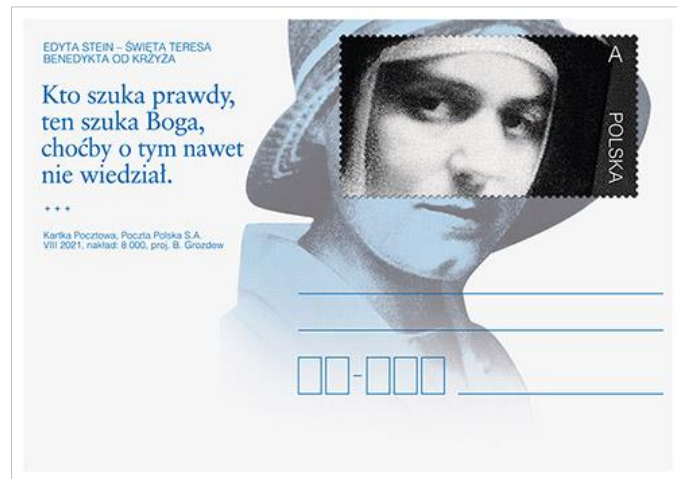

Edyta Stein - Święta Teresa Benedykta od Krzyża

9 sierpnia 2021 roku do obiegu wchodzi kartka pocztowa, na której przedstawiono:

- na znaku opłaty z oznaczeniem wartości A (3,30 zł): fragment zdjęcia Edyty Stein w stroju zakonnym,
- na ilustracji: zdjęcie Edyty Stein w stroju świeckim.

Edith Stein
ŚW. TERESA
BENEDYKTA
OD KRZYŻA +
+ 09.08.2021
WROCŁAW 1