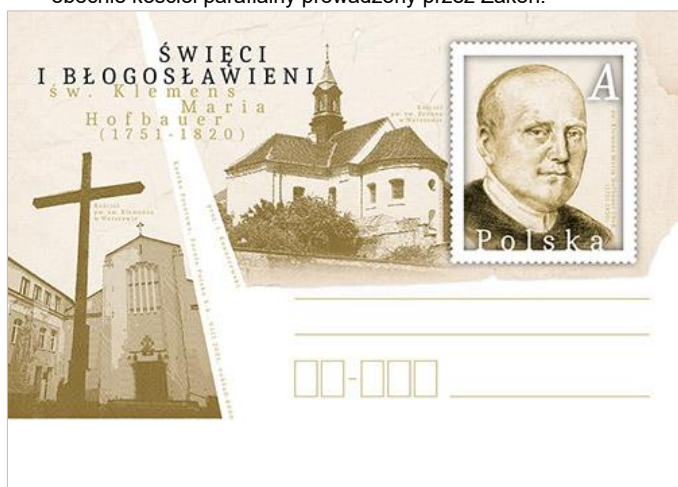

W kategorii kartek pocztowych zwyciężyła całość poświęcona 100-leciu powrotu Torunia do wolnej Polski, którą zaprojektował J. Konarzewski.

Pozycja	Głosów	Procent	Data i nazwa emisji
1	54	12,62%	2020.01.18. 100-lecie powrotu Torunia do wolnej Polski
2	50	11,68%	2020.06.29. Polskie uzdrowiska
3	49	11,45%	2020.02.17. 40. rocznica pierwszego zimowego wejścia na Mount Everest
4	44	10,28%	2020.05.30. 100-lecie Muzeum Wojska Polskiego
5	33	7,71%	2020.02.12. Międzynarodowy Rok Zdrowia Roślin

Gratulujemy autorom najładniejszych emisji, dziękujemy za liczny udział w plebiscycie. Wśród jego uczestników rozdajemy nagrody - upominki filatelistyczne, wylosowane osoby zostaną powiadomione e-mailem. Zapraszamy do udziału w głosowaniu w kolejnej edycji w przyszłym roku.

Całości

Święci i błogosławieni

6 sierpnia 2021 roku do obiegu wchodzi kartka pocztowa, na której przedstawiono:

- na znaku opłaty z oznaczeniem wartości A (3,30 zł): portret św. Klemensa Marii Hofbauera CSsR (1751-1820),
- na ilustracji: fotografie dwóch warszawskich kościołów związanych z Zakonem OO. Redemptorystów: z prawej strony kościół pw. św. Benona na Nowym Mieście, gdzie przebywał św. Klemens, a z lewej strony kościół pw. św. Klemensa na Woli, obecnie kościół parafialny prowadzony przez Zakon.