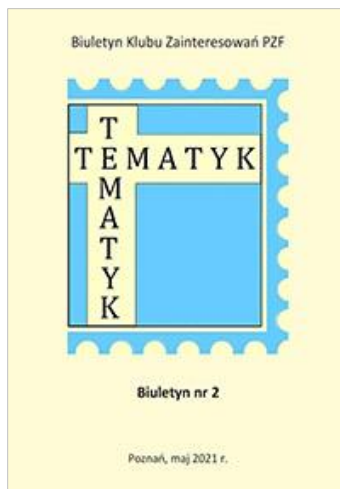

Zainteresowanym PT kolegom – kolekcjonerom proponuję walory zawierające stały datownik ze zmienną datą honorujący powstanie w Kielcach Akademii Górniczej, pierwszej na ziemiach polskich wyższej uczelni technicznej.

Proponuję – szczególnie zbieraczom papaliów kartkę sprzed 13 laty dokumentującą pobyt Papieża Wojtyły na wystawie filatelistycznej Totu

Tuus zorganizowanej w 1991 roku z okazji wizyty papieskiej w Kielcach w Muzeum Narodowym.

Datownik wraz z ww kartkami zaprojektował art. plastyk p. Adam Kowalewski.

Janusz Łojek

Wydawnictwa – okładki zapowiadanych na str. 4 czasopism