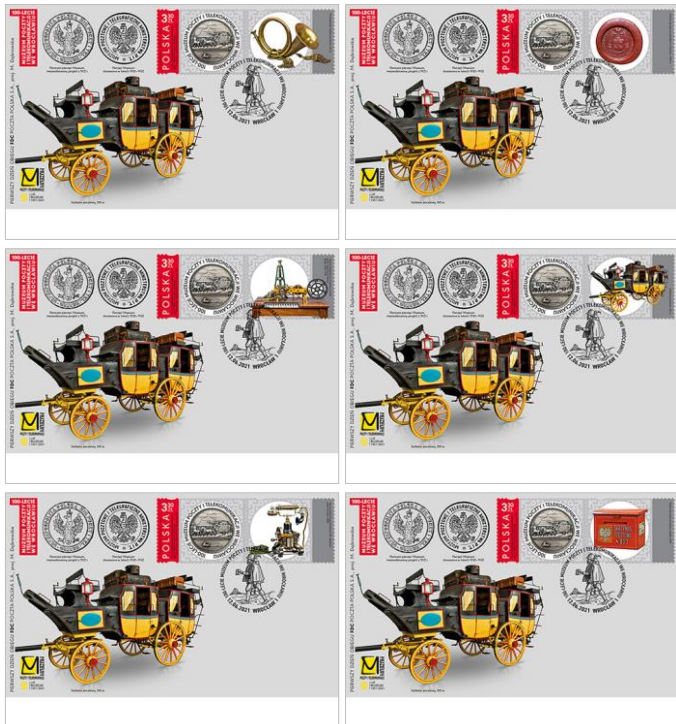

Na przywieszkach przedstawiono:

1. pocztyniową trąbkę pocztową z XIX w.,
2. odcisk pieczęci pocztalтерии w Stonimiu, XVIII w.,
3. aparat telegraficzny Hughesa (Juza), prod. Siemens & Halske, Berlin, 1918-1939,
4. dyliżans pocztowy z XIX w.,
5. aparat telefoniczny biurkowy MB "Skeleton", prod. Ericsson, 1898,
6. polską wiejską skrzynkę pocztową, 1935 r.