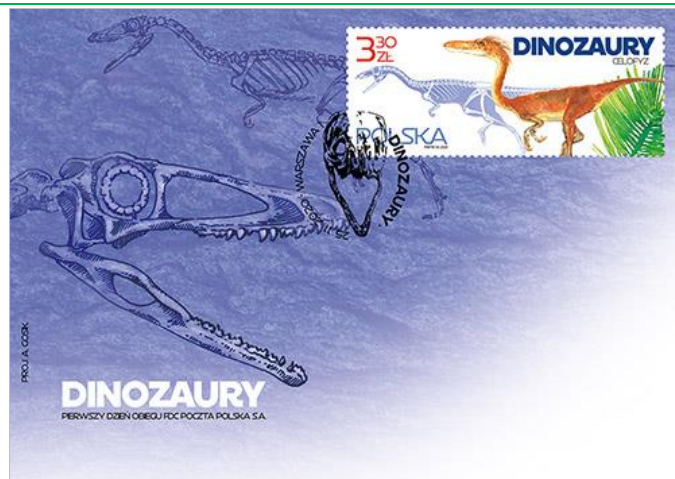

Znaczk

Dinozaury

25 listopada 2020 roku do obiegu wchodzi trzy znaczki o wartości 3,30zł każdy, na których przedstawiono wygląd oraz szkielety dinozaurów odnalezionych i żyjących na terenach Polski:

- na pierwszym - dilofozaura,
- na drugim - scelidozaura,
- na trzecim - celofyza.

Konsultantem merytorycznym emisji był dr Gerard Gierliński z Polskiego Instytutu Geologicznego, badacz i odkrywca tropów dinozaurów w Polsce, autor książek i publikacji w prestiżowych czasopiśmie paleontologicznych. Projekty były tworzone na podstawie opracowań i szkiców Pana Gierlińskiego.