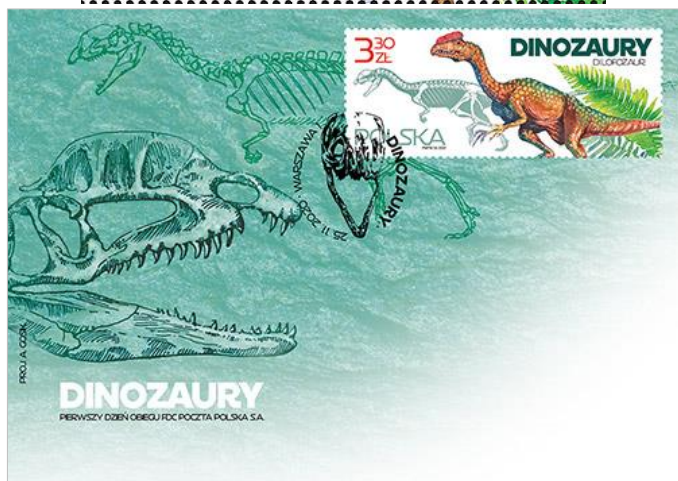

Znaczk

Dinozaury

25 listopada 2020 roku do obiegu wchodzi trzy znaczki o wartości 3,30zł każdy, na których przedstawiono wygląd oraz szkielety dinozaurów odnalezionych i żyjących na terenach Polski:

- na pierwszym - dilofozaura,
- na drugim - scelidozaura,
- na trzecim - celofyza.

Konsultantem merytorycznym emisji był dr Gerard Gierliński z Polskiego Instytutu Geologicznego, badacz i odkrywca tropów dinozaurów w Polsce, autor książek i publikacji w prestiżowych czasopiśmie paleontologicznych. Projekty były tworzone na podstawie opracowań i szkiców Pana Gierlińskiego.