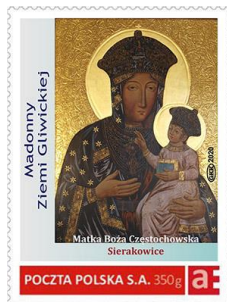

- **Podlasie - Janowskie Konie**, numer: 24/Lublin (kartka dwustronna), nakład: 200 sztuk, termin wprowadzenia do obrotu: 27 sierpnia 2020 roku

Kartka nr 21 dostępna w UP Lublin 1 (tel. 81 534-65-60), Kielce 1 (tel. 41 34-535-83), Komarów-Osada (tel. 84 615-31-41), nr 22 - Lublin 1 (tel. 81 534-65-60), Kielce 1 (tel. 41 34-535-83), nr 24 - Lublin 1 (tel. 81 534-65-60), Kielce 1 (tel. 41 34-535-83), Janów Podlaski (tel. 83 341-31-00).

Informacji udziela: Regionalny Koordynator ds. Filatelistyki w Lublinie (telefon: 502 014 310, e-mail: anna.frymus@poczta-polska.pl).

źródło: Poczta Polska

Informacje różne

Madonny Ziemi Gliwickiej - Matka Boża Częstochowska

Koło Zainteresowań PZF "Gliwicki Klub Kolekcjonerów" wyemitowało kolejną kartkę pocztową z serii "Madonny Ziemi Gliwickiej". Prezentuje ona "Matkę Bożą Częstochowską z kościoła pw. św. Katarzyny Aleksandryjskiej z Sierakowic k/Gliwic.

Obraz przedstawiający Matkę Bożą Częstochowską z kościoła pw. św. Katarzyny Aleksandryjskiej znajduje się w lewym, bocznym ołtarzu. Ołtarz pochodzi z XIX w., natomiast obraz datowany jest na okres przed 1800 rokiem. Wizerunki Matki Bożej i Dzieciątka ozdobione są rubinowymi koronami, tzw. władysławowskimi. Korony te król Władysław IV Waza podarował dla ozdoby jasnogórskiego wizerunku w 1635 roku. Data ta nie została potwierdzona źródłowo, a fundacja miała miejsce prawdopodobnie wcześniej.

Oprócz kartki pocztowej zostanie wydany również znaczek personalizowany z wizerunkiem Matki Bożej. Znaczek będzie kasowany datownikiem dziennym UP Sośnicowice.

Więcej informacji można uzyskać pod nr telefonu: 533 804 646 lub e-mail: stabil@interia.pl

Władysław Gębczyk