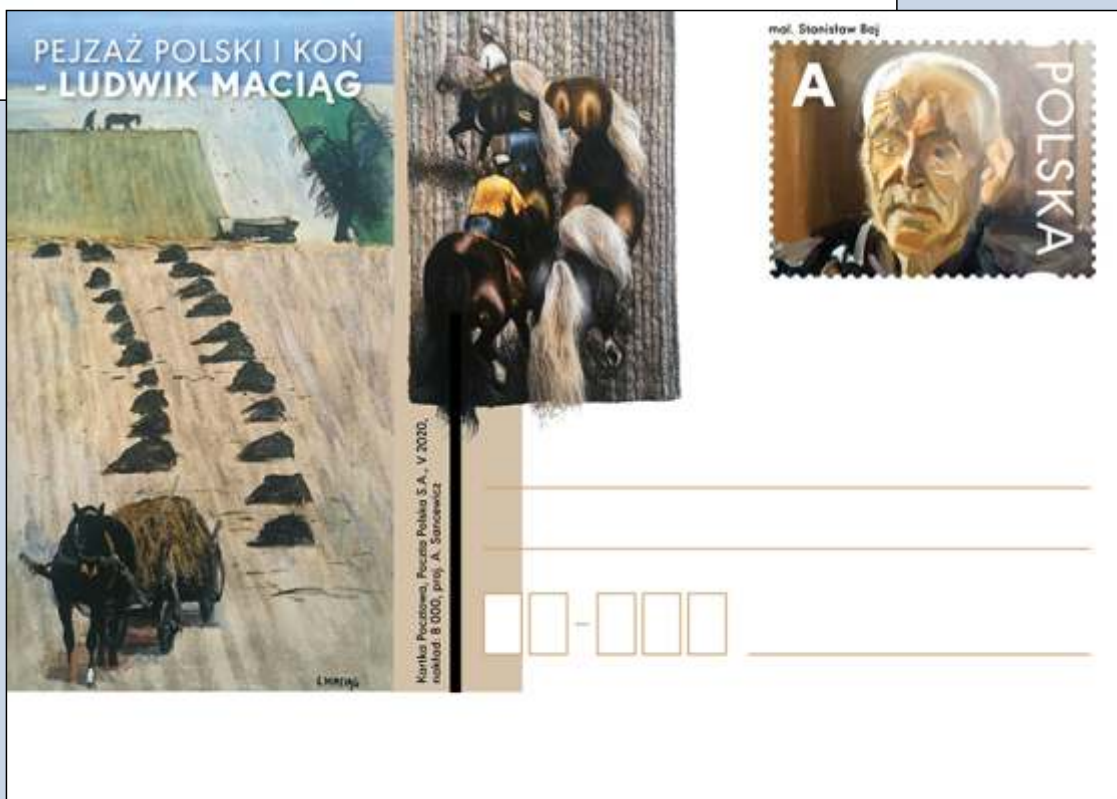

Matka Boża z Koźła

Pejzaż polski i koń - Ludwik Maciąg

Całostki

Matka Boża z Koźła

29 maja 2020 roku do obiegu wchodzi kartka pocztowa, na której przedstawiono:

- na znaku opłaty z oznaczeniem wartości A (3,30 zł): obraz z wizerunkiem Matki Bożej z Koźła,
- na ilustracji: Kościół św. Zygmunta i św. Jadwigi w Kędzierzynie-Koźlu (fot. Archiwum Urzędu Miasta).

Kartkę o wymiarach 148 x 105 mm wydrukowano jednostronnie, techniką offsetową na kartonie białym, w nakładzie 8.000 sztuk. Projekt: Jan Konarzewski.

Emisji towarzyszy datownik okolicznościowy, stosowany w UP Kędzierzyn-Koźle 4.

źródło: Poczta Polska

Pejzaż polski i koń - Ludwik Maciąg

30 maja 2020 roku do obiegu wchodzi kartka pocztowa, na której przedstawiono:

- na znaku opłaty z oznaczeniem wartości A (3,30 zł): fragment portretu Ludwika Maciąga autorstwa Stanisława Baja,
- na ilustracji: obraz i gobelin przedstawiający konie, autorstwa Ludwika Maciąga.