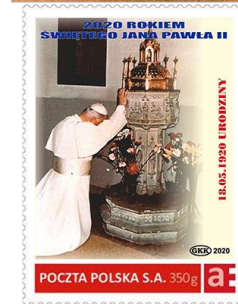

Do koperty wyemitowany został okolicznościowy MójZNAZCEK. Znaczkę będą kasowane datownikiem okolicznościowym "100. Rocznicą urodzin Karola Wojtyły - św. Jana Pawła II" stosowanym w UP Gliwice 1 z datą 18.05.2020.

Więcej informacji można uzyskać pod nr telefonu: 533 804 646 lub e-mail: stabul@interia.pl

Władysław Gębczyk