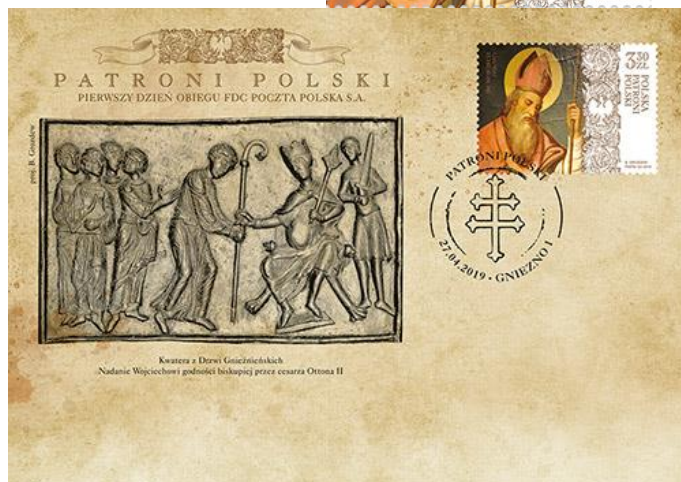

Znaczki

Europa

24 kwietnia 2019 roku do obiegu wchodzi znaczek pocztowy o wartości 5 zł, na którym przedstawiono ziembę zwyczajną.

Podstawowe dane emisji:

autor projektu: Andrzej Gosik
 liczba znaczków: 1
 wartość: 5 zł
 nakład: 180.000 sztuk
 technika druku: offset
 format znaczka: 40,5 x 40,5 mm
 papier: fluorescencyjny
 arkusze sprzedażne: 9 znaczków (3x3)
 data obiegu: 24 kwietnia 2019 roku
 źródło: Poczta Polska

Patroni Polski

27 kwietnia 2019 roku do obiegu wchodzi znaczek pocztowy o wartości 3,30 zł, na którym przedstawiono podobiznę Św. Wojciecha oraz roślinny motyw ozdobny z orłem w koronie.

Podstawowe dane emisji: