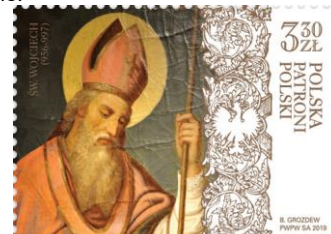

Znaczki

Europa

24 kwietnia 2019 roku do obiegu wchodzi znaczek pocztowy o wartości 5 zł, na którym przedstawiono ziembę zwyczajną.

Podstawowe dane emisji:

autor projektu: Andrzej Gosik
 liczba znaczków: 1
 wartość: 5 zł
 nakład: 180.000 sztuk
 technika druku: offset
 format znaczka: 40,5 x 40,5 mm
 papier: fluorescencyjny
 arkusze sprzedażne: 9 znaczków (3x3)
 data obiegu: 24 kwietnia 2019 roku
 źródło: Poczta Polska

Patroni Polski

27 kwietnia 2019 roku do obiegu wchodzi znaczek pocztowy o wartości 3,30 zł, na którym przedstawiono podobiznę Św. Wojciecha oraz roślinny motyw ozdobny z orłem w koronie.

Podstawowe dane emisji: