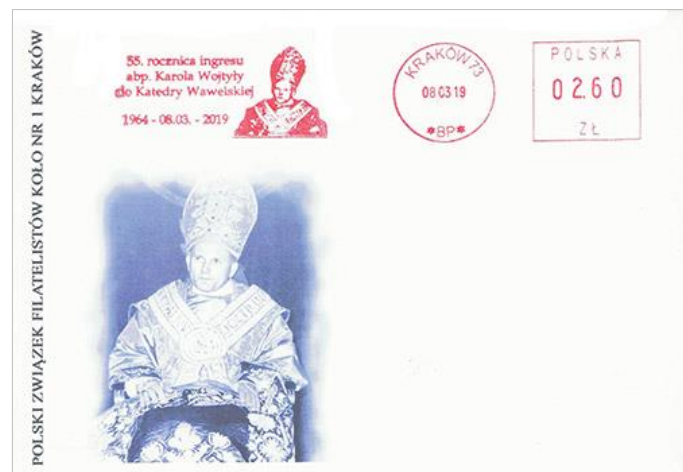

Informacje różne

55. rocznica ingresu abp. Karola Wojtyły do Katedry Wawelskiej