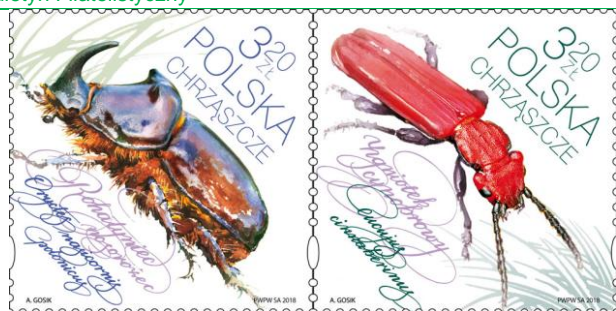

### Chrząszcze

28 września 2018 roku do obiegu wchodzi dwa znaczki, na których przedstawiono chrząszcze:

- na pierwszym, o wartości 3,20 zł - rohatyńca nosorożca,
- na drugim, o wartości 3,20 zł - zgniotka cynobrowego.

źródło: Poczta Polska

**100-lecie utworzenia Katolickiego Uniwersytetu Lubelskiego**

1 października 2018 roku do obiegu wchodzi znaczek pocztowy o wartości 2,60 zł, na którym przedstawiono podobiznę ks. Idziego Radziszewskiego, założyciela Katolickiego Uniwersytetu Lubelskiego, na tle fragmentu gmachu uczelni.