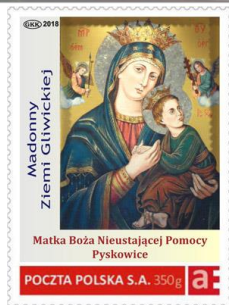

Wydawnictwa pocztowe z Asnykiem

W ramach "Kaliskiego Roku Adama Asnyka" Poczta Polska, na wniosek Zarządu Okręgu Kaliskiego Polskiego Związku Filatelistów, wydała kartkę korespondencyjną oraz stosuje okolicznościowy datownik pamiątkowy ze zmienną datą od 7.09. do 31.12.2018. Wydawnictwa upamiętniają 180. rocznicę urodzin kaliskiego poety.