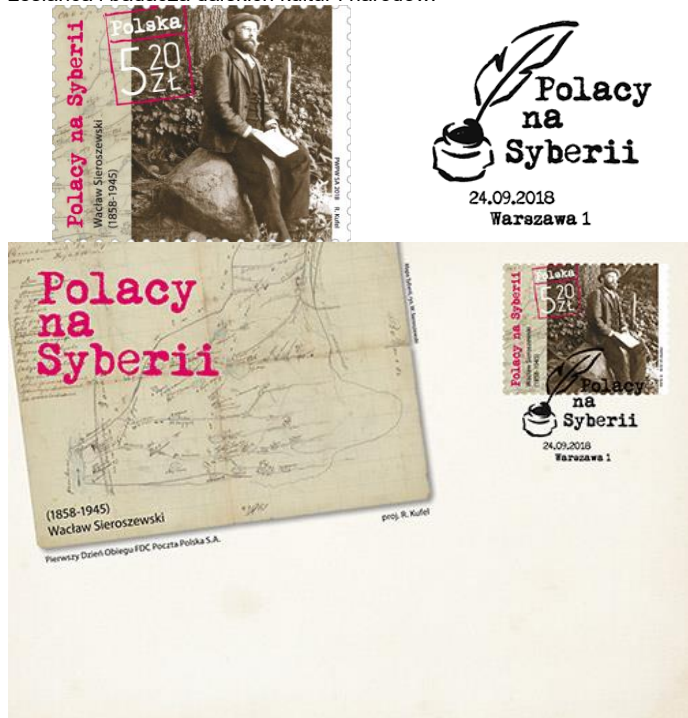

## Znaczki

### Polacy na Syberii

24 września 2018 roku do obiegu wchodzi znaczek pocztowy o wartości 5,20 zł, na którym przedstawiono postać Wacława Sieroszewskiego - pisarza, działacza niepodległościowego, senatora Rzeczypospolitej, zesłańca i badacza dalekich kultur i narodów.