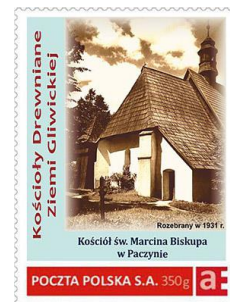

Redakcja: Marek Jedziniak, Wydawca: Marek Jedziniak, email: kzp@kzp.pl. Pismo bezpłatne, ukazuje się wyłącznie w formie elektronicznej. Archiwalne numery do pobrania na stronie internetowej „Katalog Znaków Pocztowych” www.kzp.pl/biuletyn.

Informacje o nowych znaczkach, datownikach, erkach i pocztach specjalnych udostępnia Poczta Polska. Wykorzystanie jakichkolwiek materiałów z biuletynu możliwe jedynie za zgodą redakcji.

Kliknij ikonkę obok i odwiedź „Katalog Znaków Pocztowych” na