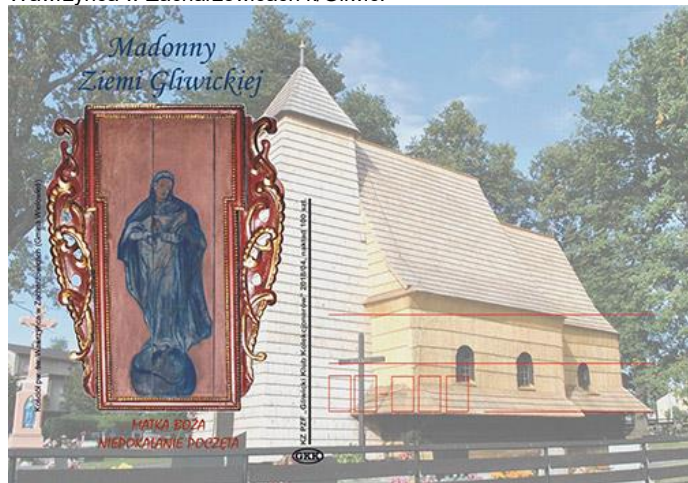

Kartki okolicznościowe**Nowe kartki okolicznościowe - Gdańsk**

- **Tradycje Słupskiej Filatelistyki**, numer: 1/Gdańsk, nakład: 200 sztuk, termin wprowadzenia do obrotu: 12 lutego 2018 roku
- **Tradycje Słupskiej Filatelistyki**, numer: 2/Gdańsk, nakład: 200 sztuk, termin wprowadzenia do obrotu: 12 lutego 2018 roku

Koło Zainteresowań PZF "Gliwicki Klub Kolekcjonerów" wyemitowało kolejną kartkę pocztową z serii "Madonny Ziemi Gliwickiej". Prezentuje ona wizerunek Matki Bożej Niepokalanie Poczętej z kościoła pw. św. Wawrzyńca w Zacharzewicach k/Gliwic.

Obraz Matki Bożej Niepokalanie Poczętej z XVII w został namalowany na deskach, którymi wyłożone są ściany świątyni i ozdobiony złożoną ramą. Znajduje się on na zapleczku zabytkowej ambony z 1687 r w kościele pw. św. Wawrzyńca w Zacharzewicach k/ Gliwic.