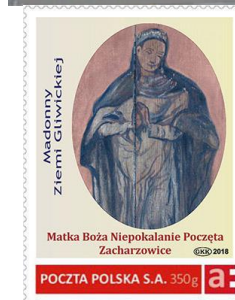

Obraz Matki Bożej Niepokalanie Poczętej z XVII w został namalowany na deskach, którymi wyłożone są ściany świątyni i ozdobiony złożoną ramą. Znajduje się on na zapleczku zabytkowej ambony z 1687 r w kościele pw. św. Wawrzyńca w Zacharzewicach k/ Gliwic.