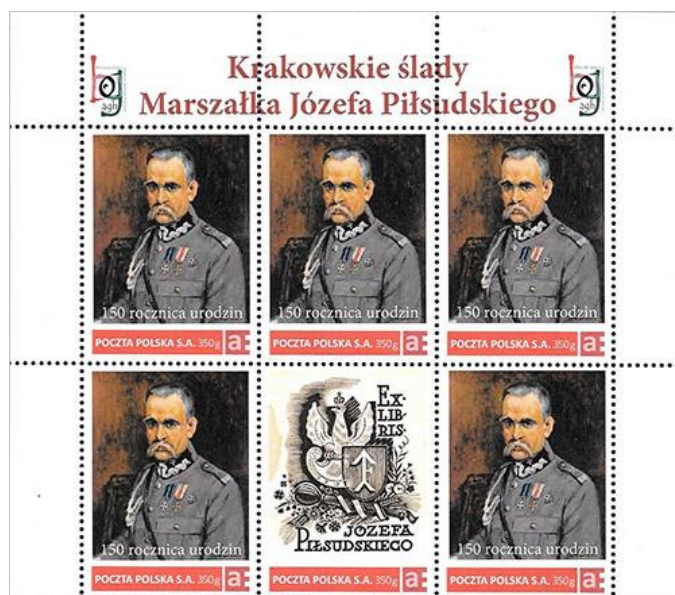

Maciej Rudy