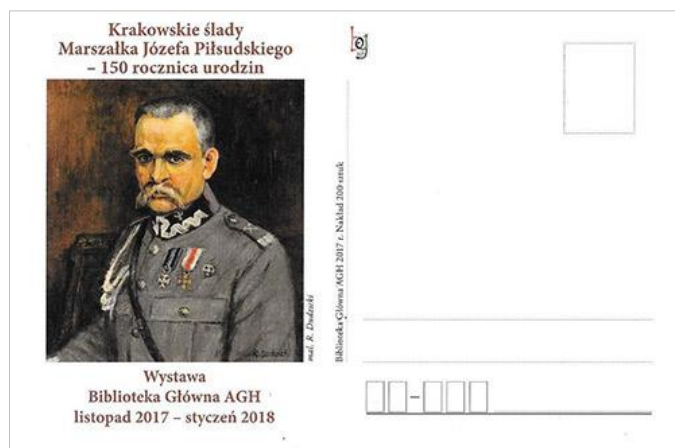

Maciej Rudy