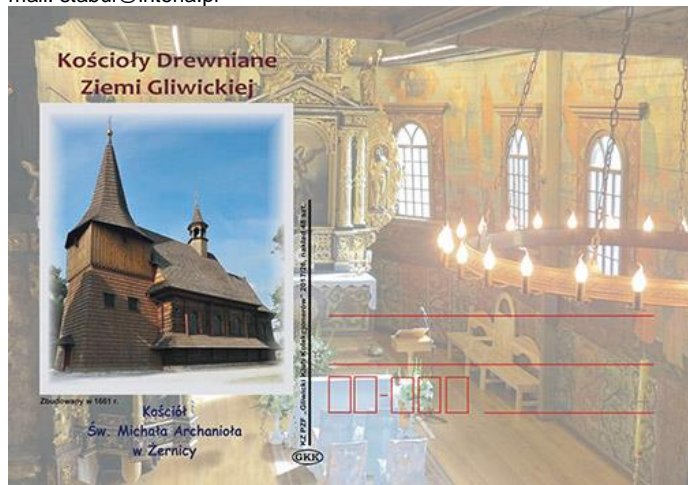

biblijne. W kościele znajdują się także popiersia św. Barbary i św. Doroty z roku 1500, krzyż drewniany z 1700 roku oraz szafy w zakrystii z 1691 roku. W kościele zachowały się także drzwi klepkowe nabijane gwoździami z 2 połowy XVII wieku.

Oprócz kartki pocztowej zostanie wydany również znaczek personalizowany. Znaczek będzie kasowany datownikiem dziennym z datą bieżącego miesiąca.

Więcej informacji można uzyskać pod nr telefonu: 533 804 646 lub e-mail: stabil@interia.pl

Władysław Gębczyk