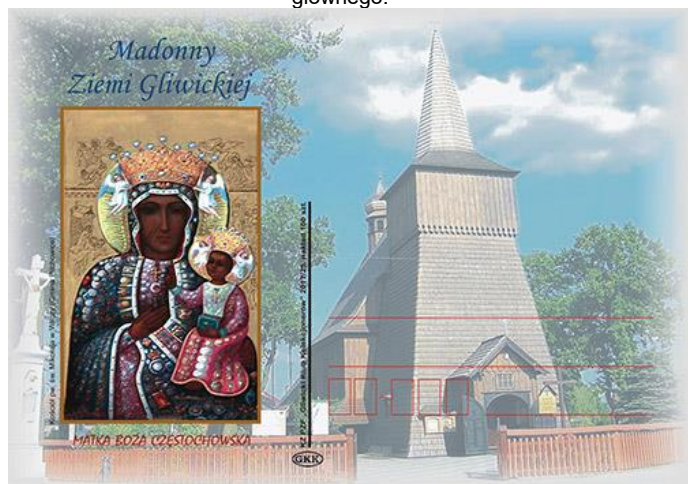

Władysław Gębczyk

Madonny Ziemi Gliwickiej - Matka Boża Częstochowska

Koło Zainteresowań PZF "Gliwicki Klub Kolekcjonerów" wyemitowało kolejną kartkę pocztową z serii "Madonny Ziemi Gliwickiej". Prezentuje ona obraz przedstawiający Matkę Bożą Częstochowską z drewnianego kościoła pw. św. Mikołaja w Wilczy k/Gliwic.

Obraz Matki Bożej Częstochowskiej z kościoła pw. św. Mikołaja z Wilczy k/Gliwic został namalowany w 1946 r. przez Franciszka Habrowskiego. Znajduje się on w górnej części XVII wiecznego ołtarza głównego.