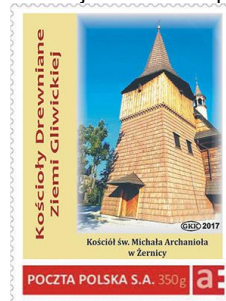

Obecny kościół wzniesiono w 1661 r. z inicjatywą rudzkiego opata Andreasa Emanuela Pospela. Natomiast dzwonnica jest starsza, izbica pochodzi bowiem z 1518 r. Prawdopodobnie dzwonnica była wolno stojąca i później przystawiona do kościoła. Kościół jest orientowany, drewniany o konstrukcji zrębowej, zbudowany głównie z drewna jodłowego na kamiennej podmurówce. Dachy kryte gontem. Nad nawą znajduje się wieżyczka na sygnaturkę, nad prezbiterium - postać św. Michała Archanioła.

Wieża o konstrukcji słupowej, przylegająca do kościoła od zachodu, z nadwieszoną izbicą o konstrukcji zrębowej. W wieży znajduje się tylko jeden dzwon, pozostałe zarekwirowano podczas II wojny światowej. Wystrój kościoła jest barokowy. Ołtarz główny z 1648 przedstawia św. Michała Archanioła, ołtarz boczny lewy z 1756 r. zawiera obraz Matki Boskiej z Dzieciątkiem (1899 r.), ołtarz boczny prawy, klasycystyczny, z połowy XIX wieku przedstawia św. Józefa. Ambona barokowa z 1671 r. Niemal całą powierzchnię ścian i stropów pokrywają polichromie z 1661 r. oraz drugiej połowy XVIII w. Zostały one odsłonięte i poddane konserwacji w latach 2001-2008. Przedstawiają one świętych i sceny