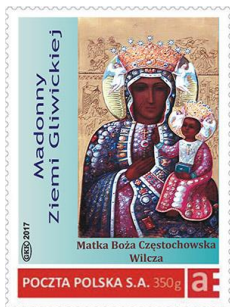

Madonny Ziemi Gliwickiej - Matka Boża Częstochowska