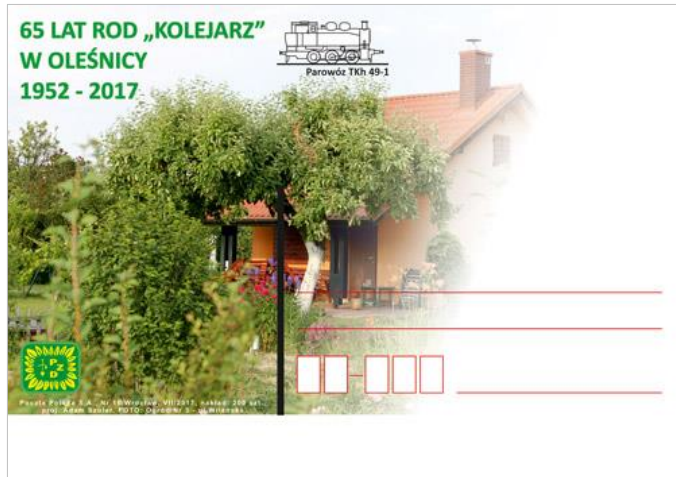

Adam Szuler

Redakcja: Marek Jedziniak, Wydawca: Marek Jedziniak, email: kzp@kzp.pl. Pismo bezpłatne, ukazuje się wyłącznie w formie elektronicznej. Archiwalne numery do pobrania na stronie internetowej „Katalog Znaków Pocztowych” www.kzp.pl/biuletyn.

Informacje o nowych znaczkach, datownikach, erkach i pocztach specjalnych udostępnia Poczta Polska. Wykorzystanie jakichkolwiek materiałów z biuletynu możliwe jedynie za zgodą redakcji.

Kliknij ikonkę obok i odwiedź „Katalog Znaków Pocztowych” na