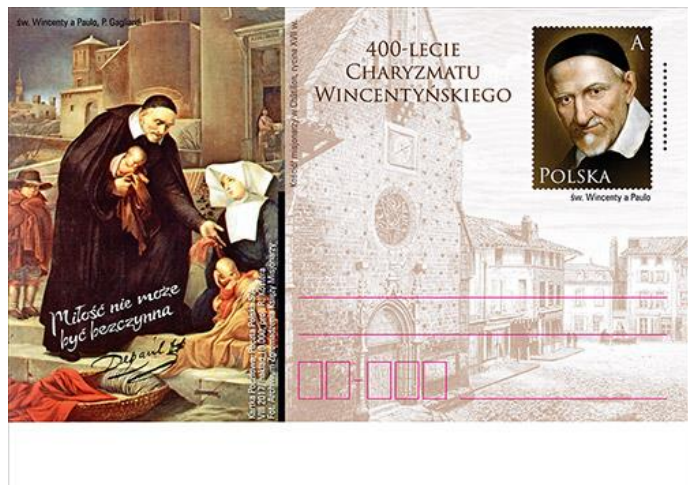

### Całostki

#### 400-lecie Charyzmatu Wincentyńskiego

24 sierpnia 2017 roku do obiegu wchodzi kartka pocztowa, na której przedstawiono:

- na znaku opłaty z oznaczeniem wartości A (2,60 zł): portret nieznanego autora przedstawiający św. Wincentego a Paulo,
- na ilustracji: rycinę z XVII w. przedstawiającą kościół misjonarzy w Châtillon oraz obraz przedstawiający św. Wincentego a Paulo z dziećmi i szarytką, autorstwa Piera Gagliardiego, ze zbiorów Archiwum Księży Misjonarzy w Krakowie.