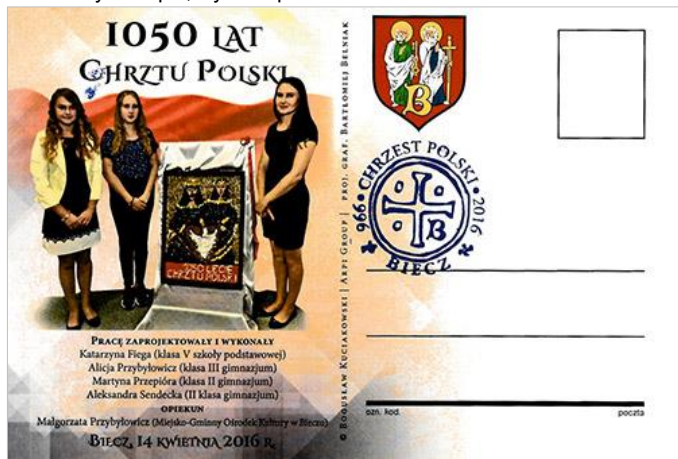

Informacje różne

Wydawnictwa z Gorlic

Zarząd Koła PZF Nr 70 w Gorlicach oferuje kartki beznominałowe oraz dodatkowy stempel, wydane przez członka koła.