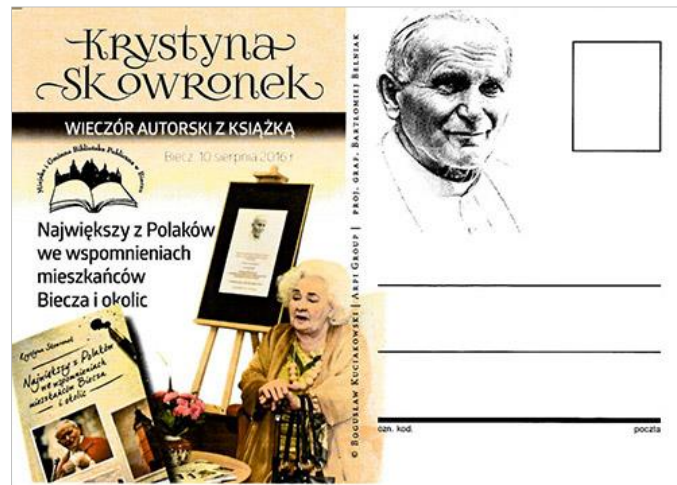

Jan Stasiowski

Kartka świąteczna z Ostrzeszowa

Koło PZF przy Ostrzeszowskim Centrum Kultury w Ostrzeszowie z okazji Świąt Bożego Narodzenia wydało kartkę z nadrukowanym znacznikiem "envelo".

Kartkę otrzymały osoby biorące udział w spotkaniu wigilijnym filatelistów i ich przyjaciół z Kępna i Ostrzeszowa, które zorganizowano 9 grudnia. Nakład 100 szt. Dostępne są jeszcze ostatnie egzemplarze, kontakt pzfostrzeszow@op.pl.