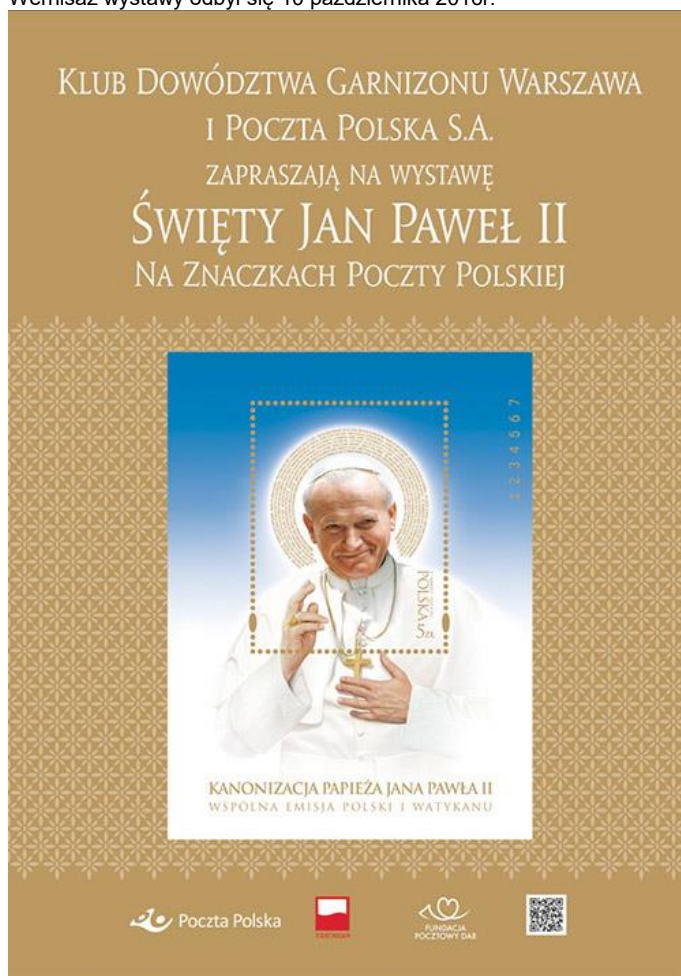

Tadeusz Dłubisz

Redakcja: Marek Jedziniak, Wydawca: Marek Jedziniak, email: kzp@kzp.pl. Pismo bezpłatne, ukazuje się wyłącznie w formie elektronicznej. Archiwalne numery do pobrania na stronie internetowej „Katalog Znaków Pocztowych” www.kzp.pl/biuletyn.

Informacje o nowych znaczkach, datownikach, erkach i pocztach specjalnych udostępnia Poczta Polska. Wykorzystanie jakichkolwiek materiałów z biuletynu możliwe jedynie za zgodą redakcji.

Kliknij ikonkę obok i odwiedź „Katalog Znaków Pocztowych” na