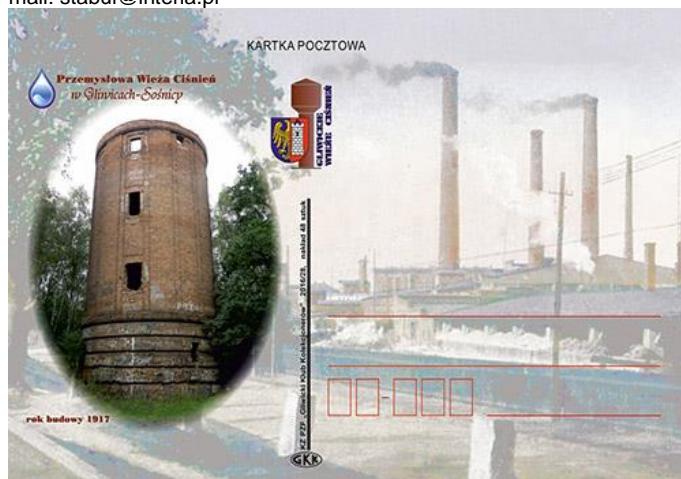

Wieżę na potrzeby budowanej kopalni "Sośnica" zbudowano na skraju lasu zabrzańskiego, w odległości 500 m na południe od drogi Sośnica - Zaborze (obecnej ulicy Sikorskiego). Posiada masywną ceglana konstrukcję na podstawie koła o średnicy 10 m. Wewnątrz 30-metrowej wieży pozostały do dziś 2 żelbetowe podesty, całkowicie ogołoczone z instalacji i schodów. Nie zachowała się dokumentacja techniczna wieży ciśnień. Wieża zbudowana została na przełomie 1916 i 1917 roku, zgodnie z sugestiami Richarda Kleinau.

Oprócz kartki pocztowej zostanie wydany również znaczek personalizowany. Znaczek będzie kasowany datownikiem dziennym UP Gliwice 1 z datą bieżącego miesiąca.

Więcej informacji można uzyskać pod nr telefonu: 533 804 646 lub e-mail: stabil@interia.pl