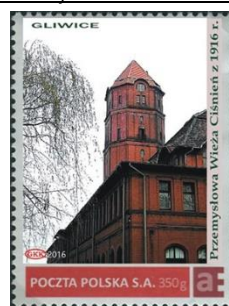

Przemysłowa wieża ciśnień przy ul. Bojkowskiej