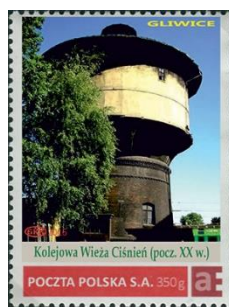

Kolejowa wieża ciśnień przy ul Chorzowskiej

Wieża ciśnień stojąca przy ul. Chorzowskiej (na terenie parowozowni) w Gliwicach została zbudowana w pierwszych latach XX wieku. Jej wysokość wynosi 15 m. Okrągła podstawa nośna wieży zbudowana jest z delikatnie zdobionej cegły. Górną część wieży wykonano z cienkiej ścianki żelbetowej pod i wokół zbiornika. Zwieńczona jest specjalnym wywietrznikiem, który wpuszcza do jej wnętrza światło. Jeszcze w 2004 r. wieża zasilala w wodę lokalną kotłownię Zakładów Naprawczych Taboru Kolejowego. Jest ona własnością PKP.

Oprócz kartki pocztowej zostanie wydany również znaczek personalizowany. Znaczek będzie kasowany datownikiem dziennym UP Gliwice 1 z datą bieżącego miesiąca.

Więcej informacji można uzyskać pod nr telefonu: 533 804 646 lub e-mail: stabul@interia.pl