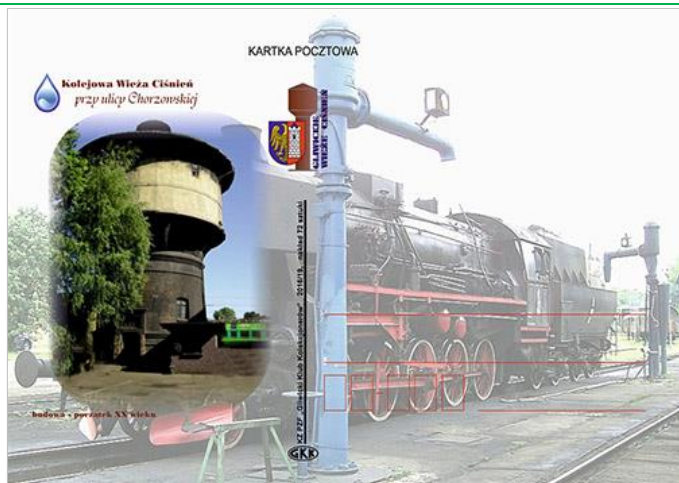

Władysław Gębczyk

1050. rocznica Chrztu Polski

Z okazji 1050. rocznicy Chrztu Polski zostanie wydany "Mój Znaczek", który można zamawiać w sklepie filatelistycznym UP Łódź 4 - tel. 42 630 82 17.

Na stoisku okolicznościowym przy Katedrze Łódzkiej w dniu 12 czerwca 2016 stosowany będzie datownik okolicznościowy poświęcony rocznicy.