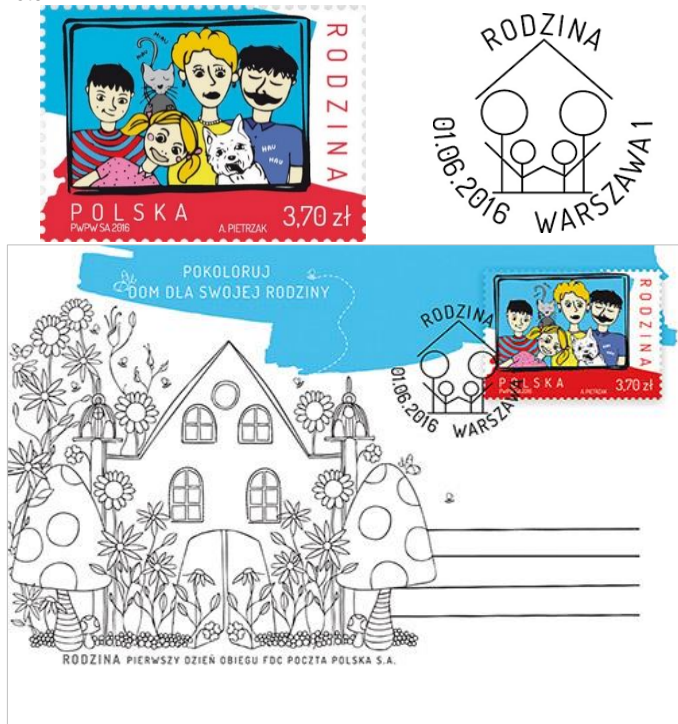

Znaczki

Rodzina

1 czerwca 2016 roku do obiegu wchodzi znaczek pocztowy o wartości 3,70 zł, na którym przedstawiono symboliczny rysunek rodziny z psem i kotem.

Podstawowe dane emisji:

autor projektu:	Aleksandra Pietrzak
liczba znaczków:	1
wartość:	3,70 zł
nakład:	320.000 sztuk
technika druku:	offset
format znaczka:	43 x 31,25 mm
papier:	fluorescencyjny
arkusze sprzedażne:	16 znaczków (4x4)
data obiegu:	1 czerwca 2016 roku

źródło: Poczta Polska

25-lecie Polsko-Niemieckiej Współpracy Młodzieży

2 czerwca 2016 roku do obiegu wchodzi znaczek pocztowy o wartości 2,50 zł, na którym przedstawiono literę Å w niemieckich barwach narodowych i literę A w polskich barwach narodowych.