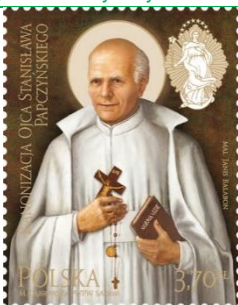

źródło: Poczta Polska

25-lecie Polsko-Niemieckiej Współpracy Młodzieży

2 czerwca 2016 roku do obiegu wchodzi znaczek pocztowy o wartości 2,50 zł, na którym przedstawiono literę Å w niemieckich barwach narodowych i literę A w polskich barwach narodowych.

źródło: Poczta Polska

Kanonizacja Ojca Stanisława Papczyńskiego

5 czerwca 2016 roku do obiegu wchodzi znaczek pocztowy o wartości 3,70 zł, na którym przedstawiono podobiznę Ojca Stanisława Papczyńskiego i wizerunek Matki Bożej z herbu Zgromadzenia Księżki Marianów.

W projekcie znaczka wykorzystano wizerunek Ojca Stanisława Papczyńskiego z obrazu "Błogosławiony Stanisław Papczyński" autorstwa Pani Janis Balabon. W projekcie koperty wykorzystano obraz "Adoracja Matki Bożej przez Księżki Marianów" autorstwa Pana Pawła Domaszewicza.