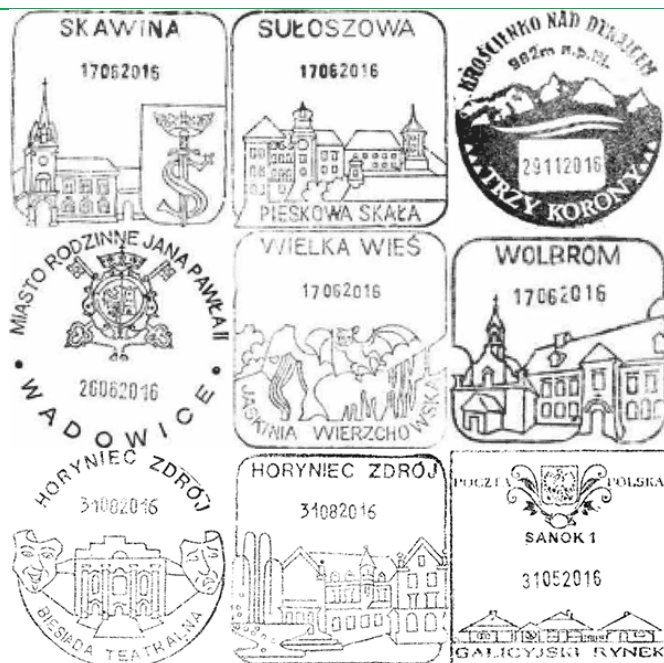

- od 2016.06.17. do 2017.06.18. **Iwanowice**
- od 2016.06.26. do 2017.06.27. **Kalwaria Zebrzydowska:** Sanktuarium Maryjne
- od 2016.07.01. do 2017.07.02. **Kraków 1:** Kościół św. Wojciecha
- od 2016.07.01. do 2017.07.02. **Kraków 1:** Przesyłka nadana w dylżansie
- od 2016.07.01. do 2017.07.02. **Kraków 1:** Sukiennice
- od 2016.05.31. do 2017.06.01. **Kraków 1**
- od 2016.07.01. do 2017.07.02. **Kraków 28**
- od 2016.07.01. do 2017.07.02. **Kraków 53:** Kaplica Zygmuntowska
- od 2016.06.17. do 2017.06.18. **Michałowice**
- od 2016.09.13. do 2017.09.14. **Miechów:** Miechowskie Dni Jerolimy
- od 2016.10.11. do 2017.10.12. **Nowy Sącz 1**
- od 2016.10.14. do 2017.10.15. **Oświęcim 1:** Miejsce Pamięci Auschwitz-Birkenau 1940-1945
- od 2016.06.26. do 2017.06.27. **Oświęcim:** Oświęcim Miasto Pokoju
- od 2016.10.11. do 2017.10.12. **Stary Sącz**
- od 2016.07.01. do 2017.07.02. **Skala**
- od 2016.06.17. do 2017.06.18. **Skawina**
- od 2016.06.17. do 2017.06.18. **Sułozzowa:** Pieskowa Skala
- od 2016.11.29. do 2017.11.30. **Krościenko nad Dunajcem:** Trzy Korony 982 m n.p.m.
- od 2016.06.26. do 2017.06.27. **Wadowice:** Miasto Rodzinne Jana Pawła II
- od 2016.06.17. do 2017.06.18. **Wielka Wieś:** Jaskinia Wierchowska
- od 2016.06.17. do 2017.06.18. **Wolbrom**
- od 2016.08.31. do 2017.09.01. **Horyniec Zdrój:** Biesiada Teatralna
- od 2016.08.31. do 2017.09.01. **Horyniec Zdrój**
- od 2016.05.31. do 2017.06.01. **Sanok 1:** Poczta Polska. Galicyjski Rynek

Kartki okolicznościowe

Nowe kartki okolicznościowe - Poznań

1. **760 lat Pobiedzisk**, numer: 10/Poznań, nakład: 300 sztuk, termin wprowadzenia do obrotu: 10 czerwca 2016 roku
   - **760 lat Pobiedzisk**, numer: 11/Poznań, nakład: 300 sztuk, termin wprowadzenia do obrotu: 10 czerwca 2016 roku
   - **760 lat Pobiedzisk**, numer: 12/Poznań, nakład: 300 sztuk, termin wprowadzenia do obrotu: 10 czerwca 2016 roku
   - **760 lat Pobiedzisk**, numer: 13/Poznań, nakład: 300 sztuk, termin wprowadzenia do obrotu: 10 czerwca 2016 roku
   - **760 lat Pobiedzisk**, numer: 14/Poznań, nakład: 300 sztuk, termin wprowadzenia do obrotu: 10 czerwca 2016 roku
   - **XX Spotkanie Młodych Lednica 2000**, numer: 15/Poznań, nakład: 600 sztuk, termin wprowadzenia do obrotu: 4 czerwca 2016 roku
2. Kartki Lednica 2000 będą dostępne w Urzędzie Poczтовым Gniezno 2 oraz na stoisku okolicznościowym w dniu 04.06.2016 r. podczas XX Spotkania Młodych na Polach Lednickich. Od 04.06.2016 r. będzie również stosowany datownik okolicznościowy w Urzędzie Poczтовым Gniezno 2.
3. Informacji udziela: Regionalny Koordynator ds. Filatelistyki w Poznaniu (telefon: 61 869 70 62, e-mail: anna.plewa-sroda@poczta-polska.pl).

Nowe kartki okolicznościowe - Lublin

- **XVI Krajowa Konferencja Stowarzyszenia Pamięć Jana Pawła II**, numer: 7/Lublin, nakład: 650 sztuk, termin wprowadzenia do obrotu: 6 czerwca 2016 roku
- **XVI Krajowa Konferencja Stowarzyszenia Pamięć Jana Pawła II**, numer: 8/Lublin, nakład: 650 sztuk, termin wprowadzenia do obrotu: 6 czerwca 2016 roku
- **200 lat wyższego szkolnictwa technicznego w Polsce**, numer: 9/Lublin, nakład: 550 sztuk, termin wprowadzenia do obrotu: 6 czerwca 2016 roku
- **200 lat wyższego szkolnictwa technicznego w Polsce**, numer: 10/Lublin, nakład: 350 sztuk, termin wprowadzenia do obrotu: 6 czerwca 2016 roku
- **200 lat wyższego szkolnictwa technicznego w Polsce**, numer: 11/Lublin, nakład: 300 sztuk, termin wprowadzenia do obrotu: 6 czerwca 2016 roku
- **100-lecie Szkoły w Ciecierzynie**, numer: 12/Lublin, nakład: 350 sztuk, termin wprowadzenia do obrotu: 7 czerwca 2016 roku
- **100-lecie Szkoły Podstawowej w Łucce**, numer: 13/Lublin, nakład: 400 sztuk, termin wprowadzenia do obrotu: 3 czerwca 2016 roku

Informacji udziela: Regionalny Koordynator ds. Filatelistyki w Lublinie (telefon: 81 745 27 34 wew. 881, e-mail: anna.frymus@poczta-polska.pl).

Nowe kartki okolicznościowe - Kraków

- **Jubileusz 100-lecia Liceum Ogólnokształcącego im. Tadeusza Kościuszki w Miechowie**, numer: 8/Kraków, nakład: 500 sztuk, termin wprowadzenia do obrotu: 10 czerwca 2016 roku