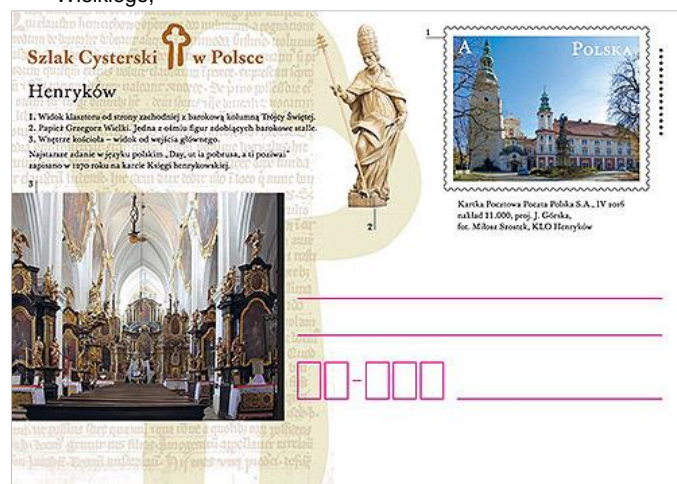

Znaczki

Całostki

200 lat Uniwersytetu Warszawskiego

13 maja 2016 roku do obiegu wchodzi znaczek pocztowy o wartości 5,00 zł, na którym przedstawiono Salę Kolumnową Uniwersytetu Warszawskiego, w tle bloku przedstawiono Salę Kolumnową w formie trójwymiarowej wizualizacji, znak UW i godło Uniwersytetu Warszawskiego.

Podstawowe dane emisji:

autor projektu:	Karol Tabaka
ilość znaczków:	1
wartość:	5 zł
nakład:	180.000 sztuk
technika druku:	offset
format znaczka:	31,25 x 43 mm
format bloku:	70 x 90 mm
papier:	fluorescencyjny
data obiegu:	13 maja 2016 roku

źródło: Poczta Polska

Szlak Cysterski w Polsce

29 kwietnia 2016 roku do obiegu wchodzi dwie kartki pocztowe, na których przedstawiono:

na pierwszej:

- na znaku opłaty z oznaczeniem wartości A (2,00zł): widok klasztoru w Henrykowie od strony zachodniej,
- na ilustracji: wnętrze kościoła w Henrykowie i rzeźbę Grzegorza Wielkiego,