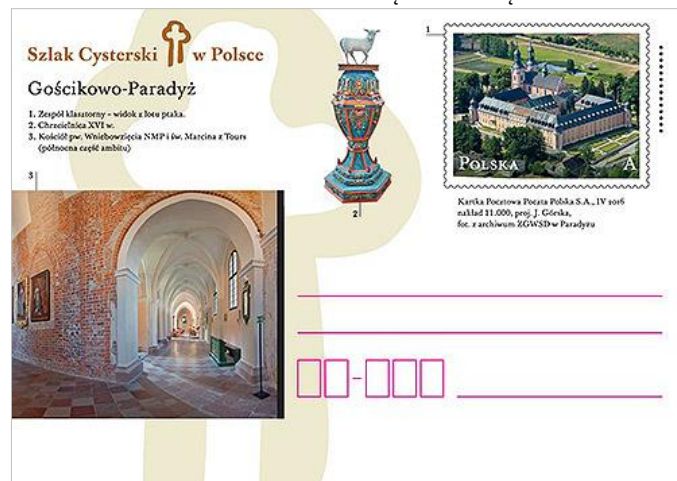

źródło: Poczta Polska

Szlak Cysterski w Polsce

29 kwietnia 2016 roku do obiegu wchodzi dwie kartki pocztowe, na których przedstawiono:

na pierwszej:

- na znaku opłaty z oznaczeniem wartości A (2,00zł): widok klasztoru w Henrykowie od strony zachodniej,
- na ilustracji: wnętrze kościoła w Henrykowie i rzeźbę Grzegorza Wielkiego,

Kartki o wymiarach 148 x 105 mm, wydrukowano jednostronnie, techniką offsetową, na kartonie białym, w nakładzie po 11.000 sztuk każdej. Projekt: Joanna Górka.

Emisji towarzyszą datowniki okolicznościowe, stosowane w UP Świebodzin, Wrocław 1.