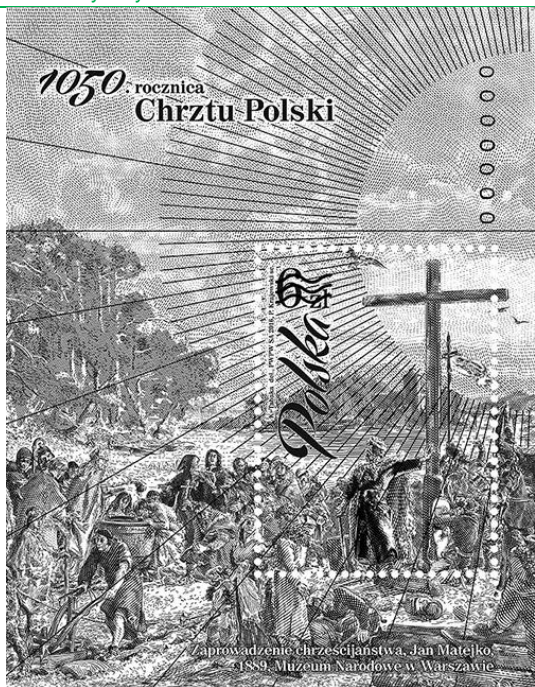

Podstawowe dane emisji:

autor projektu:	Karol Tabaka
autor rytu:	Przemysław Krajewski
ilość znaczków:	1
wartość:	6 zł
nakład:	300.000 sztuk bloków, 30.000 szt. czarnodruków
technika druku:	staloryt i rotograwiura
format znaczka:	31,25 x 43 mm
format bloku:	70 x 90 mm
papier:	fluorescencyjny
data obiegu:	30 marca 2016 roku

źródło: Poczta Polska