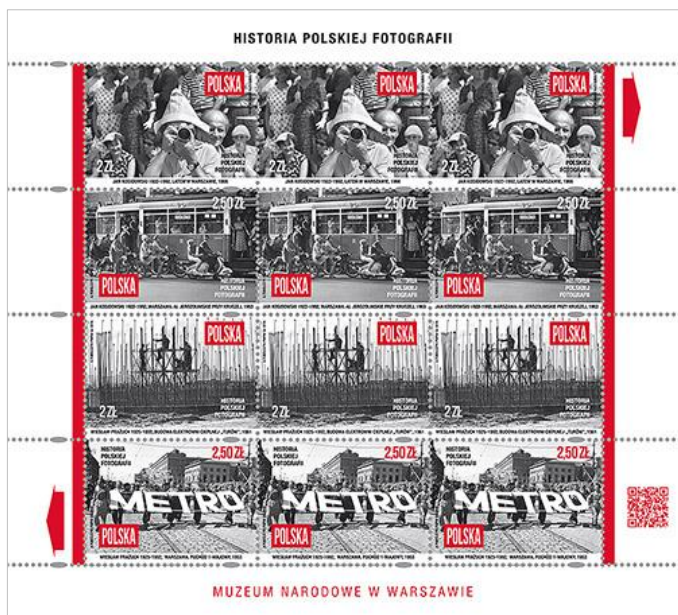

Znaczki

Historia polskiej fotografii

23 marca 2016 roku do obiegu wchodziły cztery znaczki pocztowe, na których przedstawiono fotografie:

- na pierwszym, o wartości 2,00 zł - 'Latem w Warszawie' Jana Kosidowskiego,
- na drugim, o wartości 2,00 zł - 'Budowa Elektrowni Ciepłej "Turów"' Wiesława Prażucha,
- na trzecim, o wartości 2,50 zł - 'Aleje Jerozolimskie przy Kruczej' Jana Kosidowskiego,
- na czwartym, o wartości 2,50 zł - 'Pochód 1-Majowy' Wiesława Prażucha.

Podstawowe dane emisji:

autor projektu:	Agata Tobolczyk
ilość znaczków:	4
wartość:	2 x 2 zł, 2 x 2,50 zł
nakład:	po 180.000 sztuk każdego
technika druku:	offset
format znaczka:	43 x 31,25 mm
papier:	fluorescencyjny
arkusze sprzedażne:	12 znaczków (3 x 4)
data obiegu:	23 marca 2016 roku

źródło: Poczta Polska

1050. rocznica Chrztu Polski

30 marca 2016 roku do obiegu wchodzi znaczek pocztowy o wartości 6,00 zł, na którym przedstawiono obraz Jana Matejki "Zaprowadzenie chrześcijaństwa".