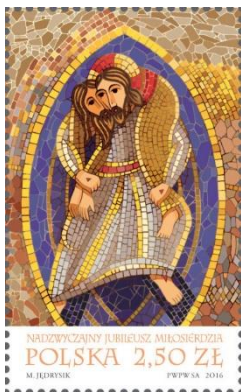

Podstawowe dane emisji:

autor projektu:	Karol Tabaka
autor rytu:	Przemysław Krajewski
ilość znaczków:	1
wartość:	6 zł
nakład:	300.000 sztuk bloków, 30.000 szt. czarnodruków
technika druku:	staloryt i rotograwiura
format znaczka:	31,25 x 43 mm
format bloku:	70 x 90 mm
papier:	fluorescencyjny
data obiegu:	30 marca 2016 roku

źródło: Poczta Polska

Nadzwyczajny Jubileusz Miłosierdzia

2 kwietnia 2016 roku do obiegu wchodzi znaczek pocztowy o wartości 2,50 zł, na którym przedstawiono logo Jubileuszu Miłosierdzia.

NADZWYCZAJNY JUBILEUSZ MIŁOSIĘDZIA

Podstawowe dane emisji:

autor projektu:	Maciej Jędrysik
ilość znaczków:	1
wartość:	2,50 zł
nakład:	240.000 sztuk
technika druku:	rotograwiura
format znaczka:	31,25 x 51 mm
papier:	fluorescencyjny
arkusze sprzedażne:	12 znaczków (4x3)
data obiegu:	2 kwietnia 2016 roku

źródło: Poczta Polska

Kartki okolicznościowe

Nowe kartki okolicznościowe - Bydgoszcz

- **Ciechocinek - 180 lat uzdrowiska**, numer: 4/Bydgoszcz, nakład: 400 sztuk, termin wprowadzenia do obrotu: 15 marca 2016 roku
- **VIII Zjazd OKZ PZF "Kolejnictwo"**, numer: 5/Bydgoszcz, nakład: 250 sztuk, termin wprowadzenia do obrotu: 1 kwietnia 2016 roku
- **BUDO Festiwal**, numer: 6/Bydgoszcz, nakład: 400 sztuk, termin wprowadzenia do obrotu: 1 kwietnia 2016 roku

Informacji udziela: Regionalny Koordynator ds. Filatelistyki w Bydgoszczy (telefon: 52 339 57 11, e-mail: aneta.rutkowska@poczta-polska.pl).