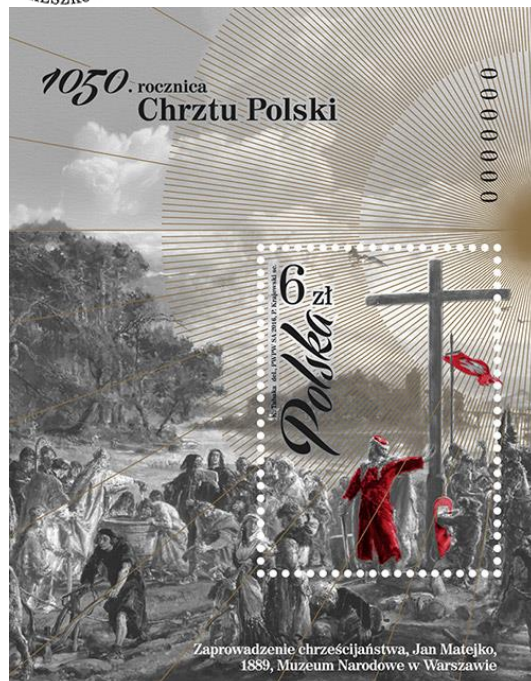

### Historia polskiej fotografii

23 marca 2016 roku do obiegu wchodziły cztery znaczki pocztowe, na których przedstawiono fotografie:

- na pierwszym, o wartości 2,00 zł - 'Latem w Warszawie' Jana Kosidowskiego,
- na drugim, o wartości 2,00 zł - 'Budowa Elektrowni Ciepłej "Turów"' Wiesława Prażucha,
- na trzecim, o wartości 2,50 zł - 'Aleje Jerozolimskie przy Kruczej' Jana Kosidowskiego,
- na czwartym, o wartości 2,50 zł - 'Pochód 1-Majowy' Wiesława Prażucha.

### Podstawowe dane emisji:

autor projektu:	Agata Tobolczyk
ilość znaczków:	4
wartość:	2 x 2 zł, 2 x 2,50 zł
nakład:	po 180.000 sztuk każdego
technika druku:	offset
format znaczka:	43 x 31,25 mm
papier:	fluorescencyjny
arkusze sprzedażne:	12 znaczków (3 x 4)
data obiegu:	23 marca 2016 roku

### 1050. rocznica Chrztu Polski

30 marca 2016 roku do obiegu wchodzi znaczek pocztowy o wartości 6,00 zł, na którym przedstawiono obraz Jana Matejki "Zaprowadzenie chrześcijaństwa".

**Podstawowe dane emisji:**