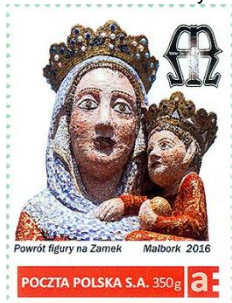

**Informacje różne**

**Madonna wraca na Malborski Zamek**

Symbol Malborka, patronka i opiekunka miasta, które od Jej imienia wzięło nazwę Marienburg, wraca po 70 latach na swoje miejsce, do niszy kościoła na Zamku Wysokim w Malborku.