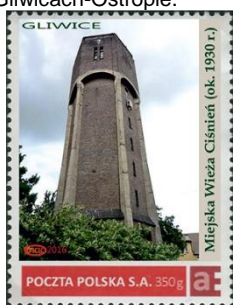

Kartki okolicznościowe

Nowe kartki okolicznościowe - Kraków

1. **Wiktoria i Józef Ulmowie**, numer: 3/Kraków, nakład: 1000 sztuk, termin wprowadzenia do obrotu: 15 marca 2016 roku
2. Informacji udziela: Regionalny Koordynator ds. Filatelistyki w Krakowie (telefon: 12 254 88 43, e-mail: boguslawa.konieczny@poczta-polska.pl).

Nowe kartki okolicznościowe - Gdańsk

1. **165 lat Poczty w Podjuchach**, numer: 3/Gdańsk, nakład: 200 sztuk, termin wprowadzenia do obrotu: 1 kwietnia 2016 roku
2. Sprzedaż Urząd Pocztowy Szczecin 18. Informacji udziela: Regionalny Koordynator ds. Filatelistyki w Gdańsku (telefon: 58 326 61 57, e-mail: elzbieta.kaczynska@poczta-polska.pl).

źródło: Poczta Polska

Informacje różne

Gliwickie wieże ciśnień

Koło Zainteresowań PZF "Gliwicki Klub Kolekcjonerów" przygotowało kolejną, trzecią beznominałową kartkę pocztową, tym razem przedstawiającą wieżę ciśnień znajdującą się przy ul. Architektów w Gliwicach-Ostropie.