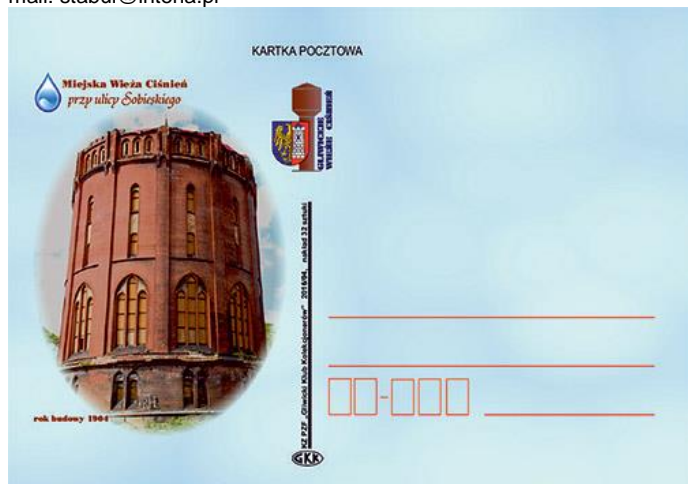

Miejska wieża ciśnień przy ul. Sobieskiego powstała w 1904 r. według projektu prof. Inze z Wyższej Szkoły Technicznej w Aachen. Zwężająca się lekko ku górze wieża ma wysokość blisko 50 m, średnicę 26 m, a pojemność zbiornika 3600 m³. Zbiornik spoczywa na marmurowym pierścieniu. W dolnej części grubość murów zewnętrznych wynosi ok. 2,2 m, przy szczycie 50 cm. Jest to niewątpliwie najpiękniejsza gliwicka wieża ciśnień

Oprócz kartki pocztowej zostanie wydany również znaczek personalizowany. Znaczek będzie kasowany datownikiem dziennym UP Gliwice 1 z datą bieżącego miesiąca.

Więcej informacji można uzyskać pod nr telefonu: 533 804 646 lub e-mail: stabul@interia.pl

Władysław Gębczyk