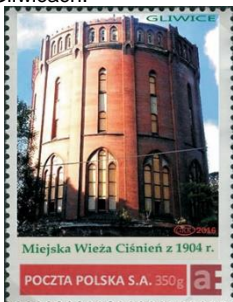

Informacje różne

Gliwickie wieże ciśnień

Koło Zainteresowań PZF "Gliwicki Klub Kolekcjonerów" przygotowało kolejną, drugą beznominałową kartkę pocztową, tym razem przedstawiającą wieżę ciśnień znajdującą się przy ul. Sobieskiego w Gliwicach.

Miejska wieża ciśnień przy ul. Sobieskiego powstała w 1904 r. według projektu prof. Inze z Wyższej Szkoły Technicznej w Aachen. Zwężająca się lekko ku górze wieża ma wysokość blisko 50 m, średnicę 26 m, a pojemność zbiornika 3600 m³. Zbiornik spoczywa na marmurowym pierścieniu. W dolnej części grubość murów zewnętrznych wynosi ok. 2,2 m, przy szczycie 50 cm. Jest to niewątpliwie najpiękniejsza gliwicka wieża ciśnień