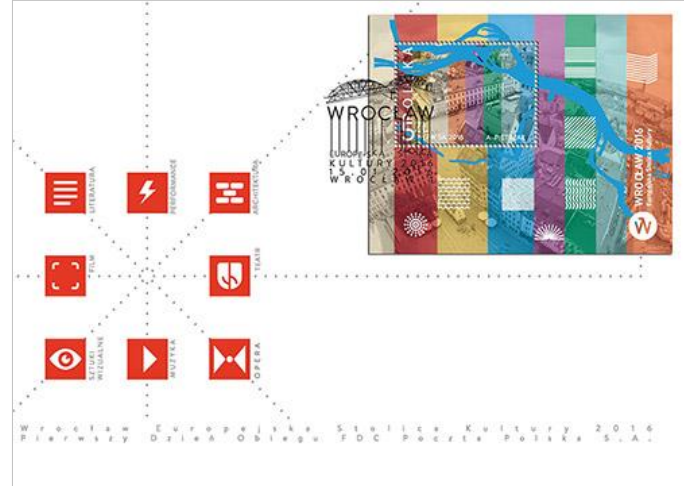

Jubileusz

15 lat kzp.pl

Od dziś (15 stycznia) w UP Gliwice 1 stosowany jest datownik okolicznościowy z okazji 15-lecia "Katalogu Znaków Poczтовых". Z tej okazji wydrukowana została kartka okolicznościowa w nakładzie 250 egz. i koperta okolicznościowa w nakładzie 80 egz. Na kartce przedstawiono budynek "Czerwonej Chemii" - Wydziału Chemicznego Politechniki Śląskiej w Gliwicach przy ul. księdza Marcina Strzody.

Marek Jedziniak

Znaczki

Wrocław Europejska Stolica Kultury 2016

15 stycznia 2016 roku do obiegu wchodzi znaczek pocztowy o wartości 5 zł, na którym przedstawiono rynek wrocławski widziany z wieży Kościoła św. Elżbiety i symbolicznie rzekę Odrę, w tle bloku przedstawiono panoramę Wrocławia i znaki graficzne symbolizujące dziedziny kuratorskie (architekturę, film, muzykę, operę, teatr, literaturę, performance, sztuki wizualne) patronujące wydarzeniom realizowanym we Wrocławiu w 2016 roku.