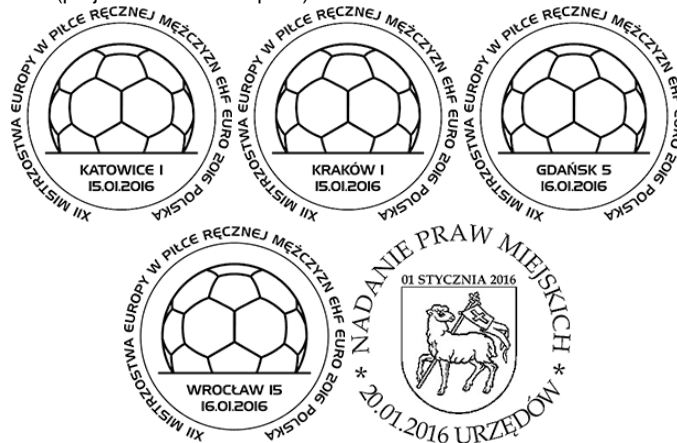

Datowniki okolicznościowe

Datowniki jednodniowe

- 2016.01.15. **Katowice 1:** XII Mistrzostwa Europy w Piłce Ręcznej Mężczyzn EHF EURO 2016 Polska (projekt: Jarosław Ochendzan)
- 2016.01.15. **Kraków 1:** XII Mistrzostwa Europy w Piłce Ręcznej Mężczyzn EHF EURO 2016 Polska (projekt: Jarosław Ochendzan)
- 2016.01.16. **Gdańsk 5:** XII Mistrzostwa Europy w Piłce Ręcznej Mężczyzn EHF EURO 2016 Polska (projekt: Jarosław Ochendzan)
- 2016.01.16. **Wrocław 15:** XII Mistrzostwa Europy w Piłce Ręcznej Mężczyzn EHF EURO 2016 Polska (projekt: Jarosław Ochendzan)
- 2016.01.20. **Urzędów:** Nadanie praw miejskich 01 stycznia 2016 (projekt: Mariusz Czepiela)