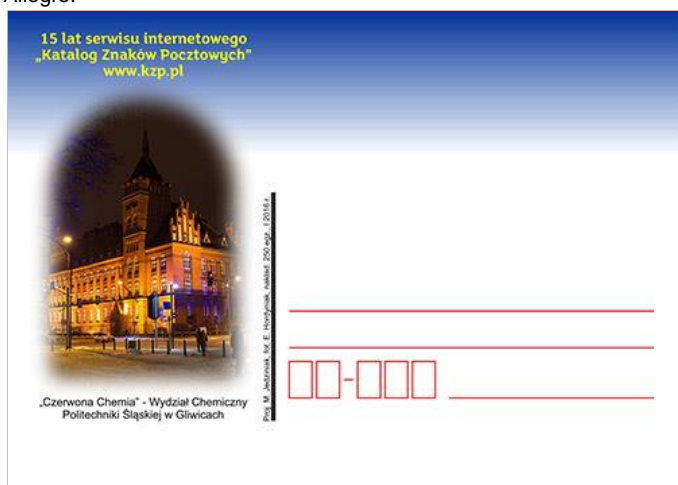

Od dziś (15 stycznia) w UP Gliwice 1 stosowany jest datownik okolicznościowy z okazji 15-lecia "Katalogu Znaków Poczтовых". Z tej okazji wydrukowana została kartka okolicznościowa w nakładzie 250 egz. i koperta okolicznościowa w nakładzie 80 egz. Na kartce przedstawiono budynek "Czerwonej Chemii" - Wydziału Chemicznego Politechniki Śląskiej w Gliwicach przy ul. księdza Marcina Strzody.

Osoby zainteresowane wydawnictwami proszę o kontakt na adres kzp@kzp.pl. Część nakładu zostanie ostemplowana i wystawiona na Allegro.

Chciałbym bardzo gorąco podziękować za życzenia i gratulacje przesłane z okazji jubileuszu. Chciałbym również podziękować wszystkim współpracownikom, którzy dostarczają informacje pojawiające się w aktualnościach i w biuletynie. Przede wszystkim pracownikom Biura Marketingu i Filatelistyki w Centrali Poczty Polskiej w Warszawie, Regionalnym Koordynatorom ds. Filatelistyki w całej Polsce, a także filatelistom z PZF-u i innych organizacji filatelistycznych. Bez ich zaangażowania strona byłaby dużo uboższa.

Szczególnie podziękowania kieruję na ręce Pani Agnieszki Kłody-Dębskiej, Zastępcy Dyrektora Biura Marketingu i Filatelistyki oraz Pani Karoliny Kolendy, Regionalnego Koordynatora ds. Filatelistyki w Katowicach, dzięki życzliwości których światło dzienne ujrzał jubileuszowy datownik okolicznościowy.

Marek Jedziniak

Znaczki

Wrocław Europejska Stolica Kultury 2016

15 stycznia 2016 roku do obiegu wchodzi znaczek pocztowy o wartości 5 zł, na którym przedstawiono rynek wrocławski widziany z wieży Kościoła św. Elżbiety i symbolicznie rzekę Odrę, w tle bloku przedstawiono panoramę Wrocławia i znaki graficzne symbolizujące dziedziny kuratorskie (architekturę, film, muzykę, operę, teatr, literaturę, performance, sztuki wizualne) patronujące wydarzeniom realizowanym we Wrocławiu w 2016 roku.