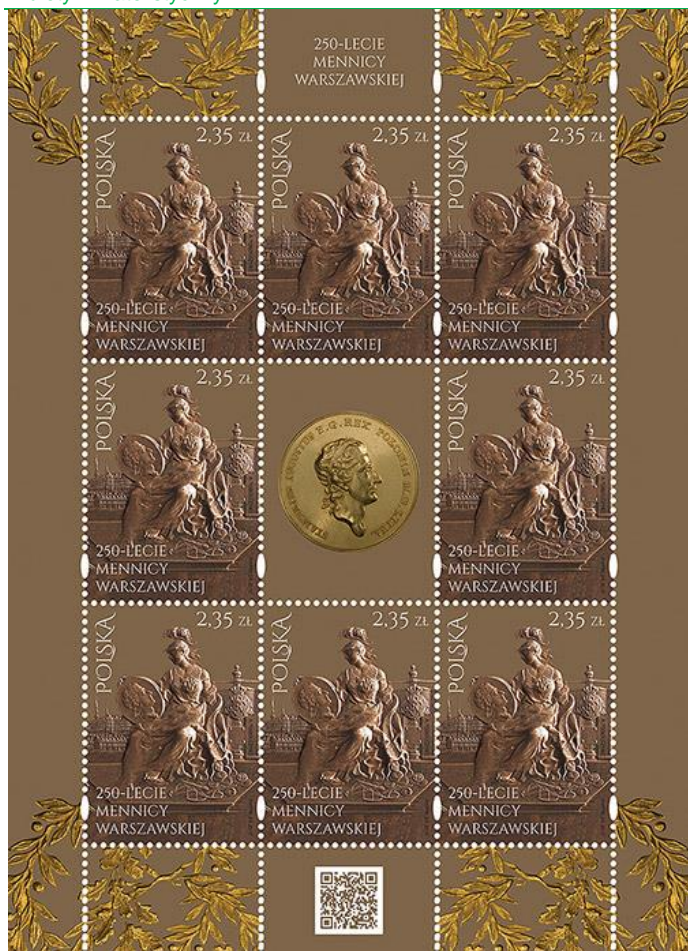

Podstawowe dane emisji:

autor projektu: Agata Tobolczyk
ilość znaczków: 1
wartość: 2,35 zł
nakład: 270.000 sztuk
technika druku: offset + hotstamping
format znaczka: 31,25 x 43 mm
papier: fluorescencyjny
arkusze sprzedażne: 8 znaczków + przywieszka (3x3 pola)
data obiegu: 21 stycznia 2016 roku

źródło: Poczta Polska

Całostki

750-lecie Koszalina

16 stycznia 2016 roku do obiegu wchodzi kartka pocztowa, na której przedstawiono:

- na znaku opłaty z oznaczeniem wartości A (1,75zł): najstarszy widok Koszalina z Mapy Pomorza E. Lubinusa z 1618 roku, po prawej stronie znaczka umieszczono przywieszkę, na której widnieje Tłok pieczętny miasta Koszalina z godłem św. Jana Chrzciciela z pierwszej połowy XIX wieku,

- na ilustracji: oleodruk z początku XX wieku z panoramą Koszalina od południowego zachodu.