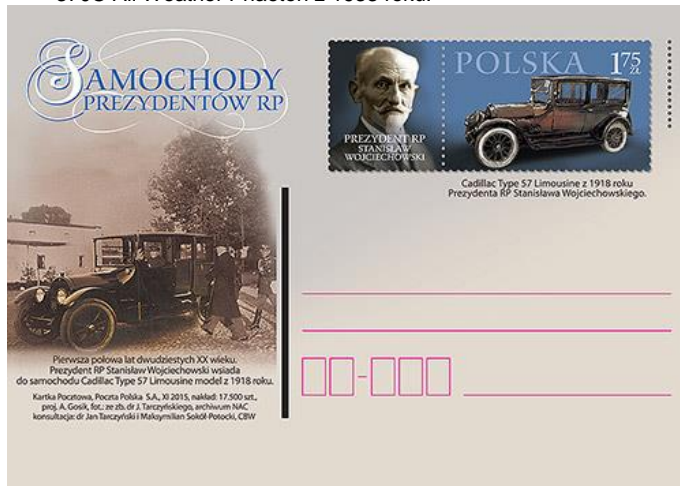

Kartki o wymiarach 148 x 105 mm, wydrukowano jednostronnie, techniką offsetową, na kartonie białym, w nakładzie po 17.500 sztuk każdej. Projekt: Andrzej Gosik. Emisji towarzyszy datownik okolicznościowy, stosowany w UP Warszawa 1.

źródło: Poczta Polska

Datowniki okolicznościowe

Datowniki jednodniowe

- 2015.12.05. **Warszawa 1:** Cukiernik Warszawa Kartki i Piernik (projekt: Marcin Bromicki)
- 2015.12.11. **Hrubieszów:** Muzeum im. ks. Stanisława Staszica w Hrubieszowie 1965 2015 (projekt: Bartłomiej Bardecki)
- 2015.12.21. **Zamość 1:** 25-lecie Zamojskiego Okręgu Polskiego Związku Filatelistów (projekt: Maria Krentz)
- 2016.01.15. **Gliwice 1:** 15 lat Serwisu Internetowego "Katalog Znaków Poczтовых" www.kzp.pl (projekt: Marek Jedziniak)