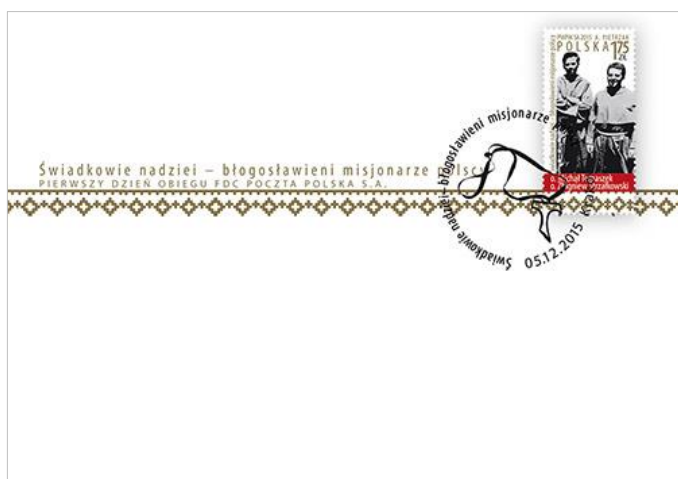

źródło: Poczta Polska

Kwiaty i owoce

7 grudnia 2015 roku do obiegu wchodzi znaczek pocztowy o wartości 5 gr, na którym przedstawiono kwiaty lilaka (Syringa L.).

**Podstawowe dane emisji:**

autor projektu:	Marzanna Dąbrowska
ilość znaczków:	1
wartość:	5 gr
nakład:	wielomilionowy powtarzalny
technika druku:	rotograwiura
format znaczka:	31,25 x 25,5 mm
papier:	fluorescencyjny
arkusze sprzedażne:	100 znaczków (10x10)
data obiegu:	7 grudnia 2015 roku

źródło: Poczta Polska

**24. Finał Wielkiej Orkiestry Świątecznej Pomocy**

Na Video Blogu kręciola.tv ukazał się film, na którym Jurek Owsiak pokazuje produkcję znaczka poświęconego 24. Finałowi Wielkiej Orkiestry Świątecznej Pomocy.

Na filmie widzimy nie tylko sam znaczek, ale jest to również rzadka okazja do zobaczenia nierozciętego całego arkusza drukarskiego.

Wg informacji podanych w materiale znaczków wejdzie do obiegu 5 stycznia 2016 r.