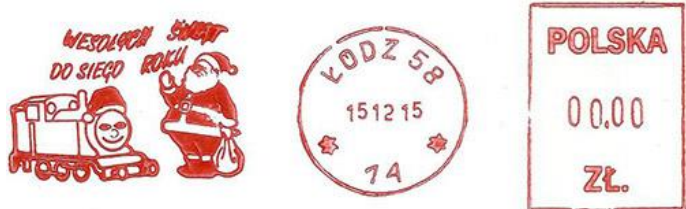

Krzysztof Błaszczyk

Wydawnictwa z Gorlic

Zarząd Koła PZF Nr 70 w Gorlicach wydał kartki beznominałowe, "Mój znaczek" oraz dodatkowe stemple z okazji rocznicy urodzin.