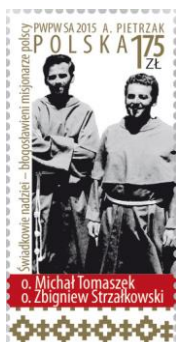

Znaczki**Świadkowie nadziei - błogosławieni misjonarze polscy**

5 grudnia 2015 roku do obiegu wchodzi znaczek pocztowy o wartości 1,75 zł, na którym przedstawiono o. Michała Tomaszka i o. Zbigniewa Strzałkowskiego.