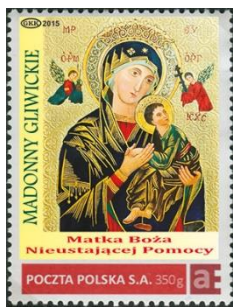

Madonny Gliwickie - Matka Boża Nieustającej Pomocy