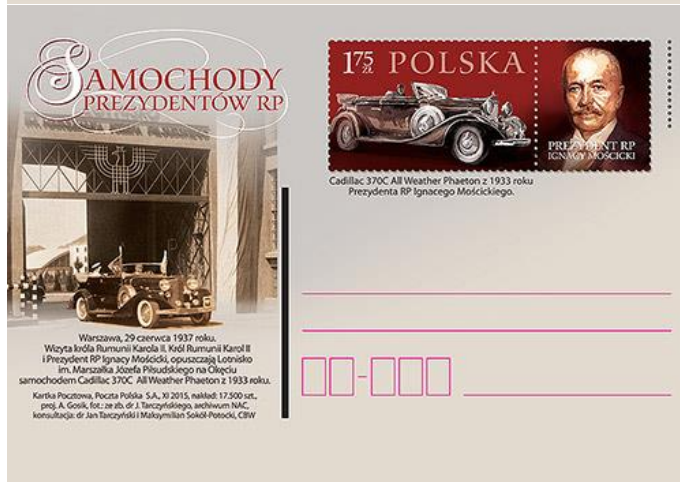

Kartki o wymiarach 148 x 105 mm, wydrukowano jednostronnie, techniką offsetową, na kartonie białym, w nakładzie po 17.500 sztuk każdej. Projekt: Andrzej Gosik. Emisji towarzyszy datownik okolicznościowy, stosowany w UP Warszawa 1.

źródło: Poczta Polska

Datowniki okolicznościowe

Datowniki jednodniowe

- 2015.12.05. **Warszawa 1:** Cukiernik Warszawa Kartki i Piernik (projekt: Marcin Bromicki)
- 2015.12.11. **Hrubieszów:** Muzeum im. ks. Stanisława Staszica w Hrubieszowie 1965 2015 (projekt: Bartłomiej Bardecki)
- 2015.12.21. **Zamość 1:** 25-lecie Zamojskiego Okręgu Polskiego Związku Filatelistów (projekt: Maria Krentz)
- 2016.01.15. **Gliwice 1:** 15 lat Serwisu Internetowego "Katalog Znaków Poczтовых" www.kzp.pl (projekt: Marek Jedziniak)