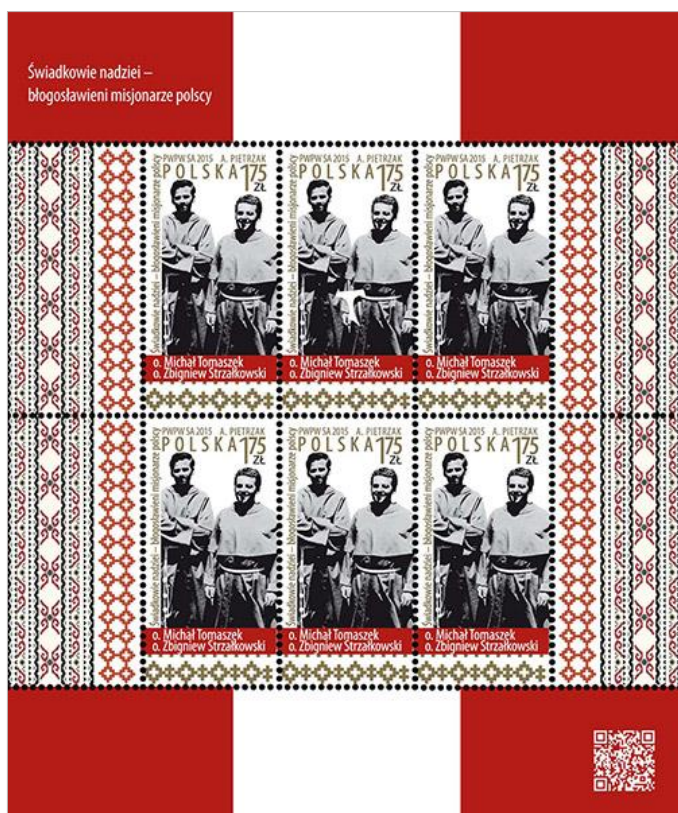

źródło: Poczta Polska

Kwiaty i owoce

7 grudnia 2015 roku do obiegu wchodzi znaczek pocztowy o wartości 5 gr, na którym przedstawiono kwiaty lilaka (Syringa L.).

**Podstawowe dane emisji:**

autor projektu:	Marzanna Dąbrowska
ilość znaczków:	1
wartość:	5 gr
nakład:	wielomilionowy powtarzalny
technika druku:	rotograwiura
format znaczka:	31,25 x 25,5 mm
papier:	fluorescencyjny
arkusze sprzedażne:	100 znaczków (10x10)
data obiegu:	7 grudnia 2015 roku