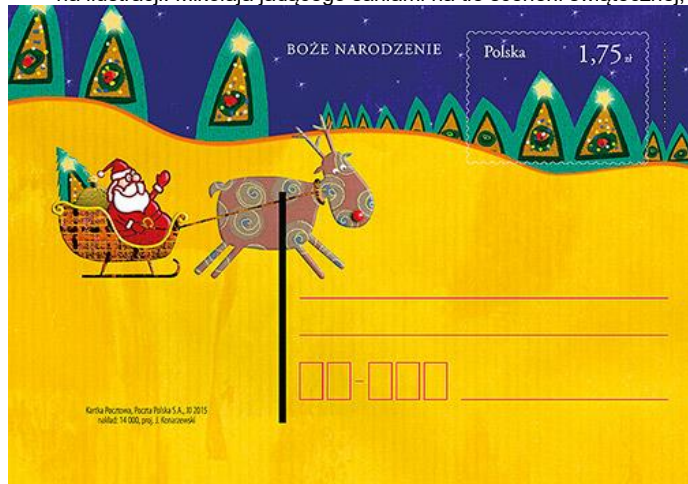

Emisji towarzyszy datownik okolicznościowy, stosowany w UP Warszawa 1.

źródło: Poczta Polska

Boże Narodzenie

16 listopada 2015 roku do obiegu wchodzi dwie kartki pocztowe, na których przedstawiono:

na pierwszej:

- na znaku opłaty o wartości 1,75 zł: drzewka świąteczne,
- na ilustracji: Mikołaja jadącego saniami na tle sceny świątecznej,

na drugiej:

- na znaku opłaty o wartości 1,75 zł: Trzech Królów idących z darami,
- na ilustracji: Świętą Rodzinę na tle charakterystycznych zabudowań dla terenów na Bliskim Wschodzie.