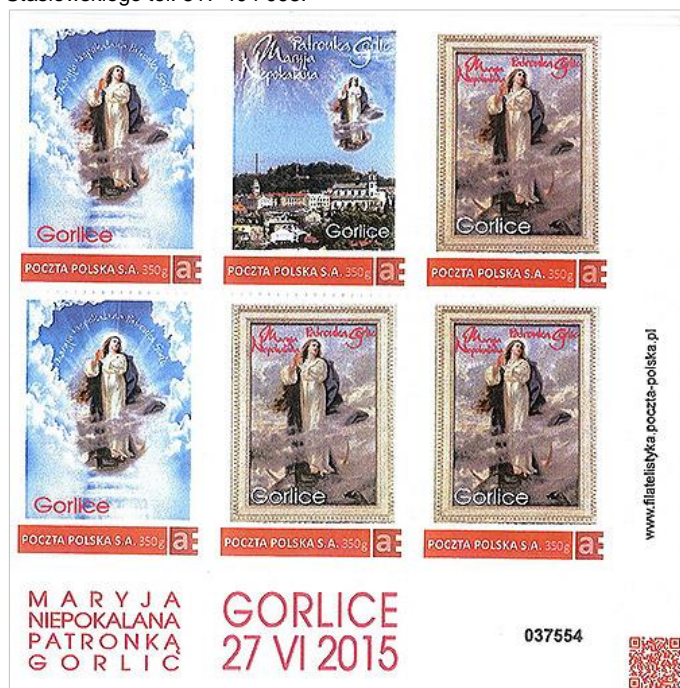

Hyde Park

1. Zdzisław Romanowicz: Blok czy arkusik?
   - Andrzej Fischer, Jerzy Walocha: Blok - czyli nieporozumień ciąg dalszy
   - Janusz Łojek: Ocena znaczków
   - Janusz Berbek: Kilka uwag o gwarancjach i opisach eksperckich na znaczkach
   - Janusz Berbek: Gwarantowanie walorów filatelistycznych
   - Jerzy Walocha: "Ulubieńcy Poczty Polskiej" - po dwudziestu latach Historia w znaczki wpisana
   - Jerzy Walocha: Kartka ze Starobielska do Rumunii (1939/40) Rozmaitości
   - Jerzy Juras: Errare humanum est...
2. Ongiś i dziś

Informacje różne

Wydawnictwa z Gorlic

Zarząd Koła PZF nr 70 w Gorlicach z okazji uroczystości "Maryja Niepokalana Patronka Gorlic" wydał kartki okolicznościowe, kopertę oraz dodatkowy stempel i znaczki.

Zamówienia można kierować do Prezesa Koła - Pana Jana Stasiowskiego tel. 517 404 098.

Jan Stasiowski

Redakcja: Marek Jedziniak, Wydawca: Marek Jedziniak, email: kzp@kzp.pl.
Pismo bezpłatne, ukazuje się wyłącznie w formie elektronicznej. Archiwalne numery do pobrania na stronie internetowej „Katalog Znaków Pocztowych” www.kzp.pl/biuletyn.

Informacje o nowych znaczkach, datownikach, erkach i pocztach specjalnych udostępnia Poczta Polska. Wykorzystanie jakichkolwiek materiałów z biuletynu możliwe jedynie za zgodą redakcji.

Kliknij ikonkę obok i odwiedź „Katalog Znaków Pocztowych” na