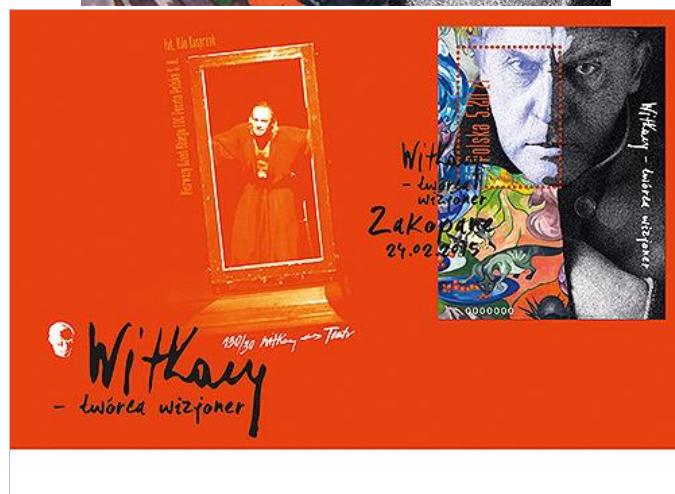

Znaczki

150. rocznica urodzin Kazimierza Przerwy-Tetmajera

12 lutego 2015 roku do obiegu wchodzi znaczek pocztowy o wartości 1,75 zł, na którym przedstawiono portret Kazimierza Przerwy-Tetmajera.

Witkacy - twórca wizjoner

24 lutego 2015 roku do obiegu wchodzi znaczek pocztowy o wartości 5,20 zł, na którym przedstawiono podobiznę Witkacego. W tle bloku przedstawiono Witkacego i fragment obrazu "Tworzenie świata".

Witkacy
- twórca
wizjoner
Zakopane
24.02.2015