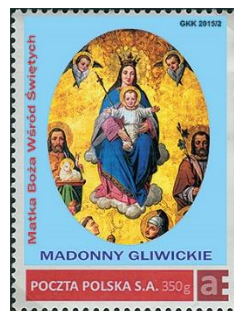

Informacje różne

Madonny Gliwickie - Matka Boża Wśród Świętych