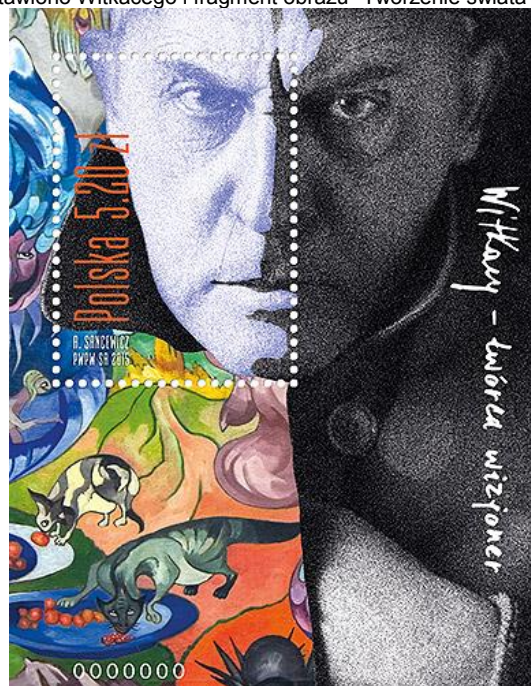

Znaczki

150. rocznica urodzin Kazimierza Przerwy-Tetmajera

12 lutego 2015 roku do obiegu wchodzi znaczek pocztowy o wartości 1,75 zł, na którym przedstawiono portret Kazimierza Przerwy-Tetmajera.

Witkacy - twórca wizjoner

24 lutego 2015 roku do obiegu wchodzi znaczek pocztowy o wartości 5,20 zł, na którym przedstawiono podobiznę Witkacego. W tle bloku przedstawiono Witkacego i fragment obrazu "Tworzenie świata".

Witkacy
- twórca
wizjoner
Zakopane
24.02.2015

źródło: Poczta Polska

Podstawowe dane emisji:

autorka projektu:	Agnieszka Sancewicz
ilość znaczków:	1
wartość:	5,20 zł
nakład:	180.000 sztuk
technika druku:	offset
format znaczka:	31,25 x 43 mm
format bloku:	70 x 90 mm
papier:	fluorescencyjny
data obiegu:	24 lutego 2015 roku

źródło: Poczta Polska

Datowniki jednodniowe

- 2015.03.24. **Koszalin 1**: 70 lat Poczty Polskiej w Koszalinie (projekt: Edyta Konefał)

Kartki okolicznościowe

Nowe kartki okolicznościowe - Warszawa

- 10 lat Szybkiej Kolei Miejskiej w Warszawie**, numer: 1/Warszawa, nakład: 1000 sztuk, termin wprowadzenia do obrotu: 5 stycznia 2015 roku