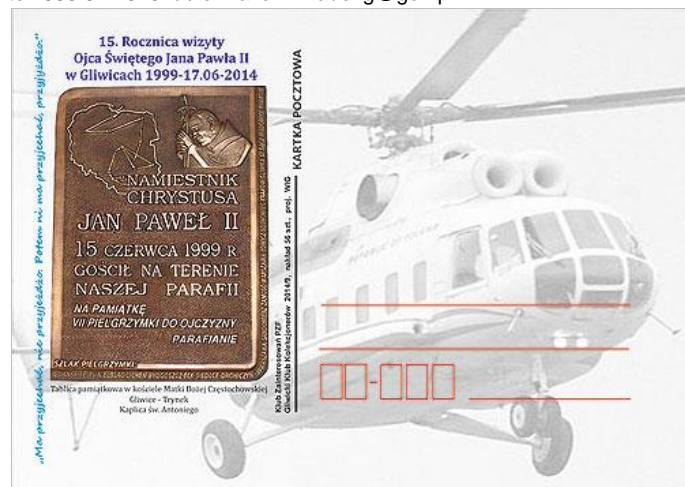

Informacje różne

15. rocznica wizyty papieża św. Jana Pawła II w Gliwicach

Klub Zainteresowań PZF "Gliwicki Klub Kolekcjonerów" przygotował z okazji przypadającej w dniu 17 czerwca br. 15. rocznicy wizyty papieża św. Jana Pawła II w Gliwicach okolicznościową kartkę pocztową, znaczek personalizowany oraz stempelek dodatkowy.

Wymienione walory będą dostępne od 17.06. br. Więcej informacji pod tel. 888 844 843 lub e-maliem: vladekg@go2.pl