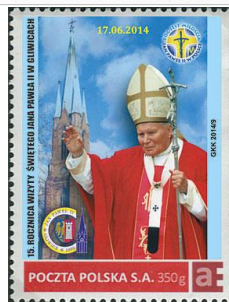

Informacje różne

15. rocznica wizyty papieża św. Jana Pawła II w Gliwicach

Klub Zainteresowań PZF "Gliwicki Klub Kolekcjonerów" przygotował z okazji przypadającej w dniu 17 czerwca br. 15. rocznicy wizyty papieża św. Jana Pawła II w Gliwicach okolicznościową kartkę pocztową, znaczek personalizowany oraz stempelek dodatkowy.

Wymienione walory będą dostępne od 17.06. br. Więcej informacji pod tel. 888 844 843 lub e-maliem: vladekg@go2.pl