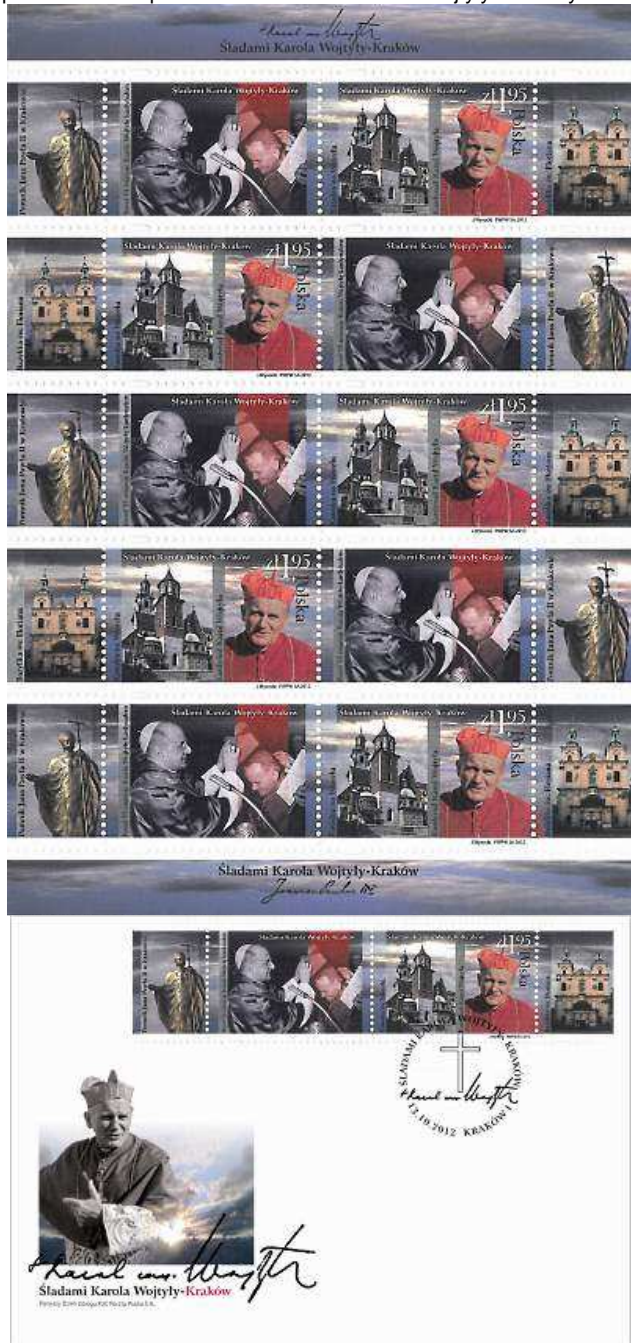

Znaczki

Śladami Karola Wojtyły - Kraków

13 października 2012 roku do obiegu wchodzi znaczek pocztowy o wartości 1,95 zł, na którym przedstawiono Katedrę na Wawelu i podobiznę kardynała Karola Wojtyły. Na przywieszce przedstawiono papieża Pawła VI podczas mianowania Karola Wojtyły na kardynała.

Podstawowe dane emisji:

autor projektu:	Janusz Wysocki
ilość znaczków:	1
wartość:	1,95 zł
nakład:	500.000 sztuk
technika druku:	offset
format znaczka:	43 x 31,25 mm
papier:	fluorescencyjny
arkusze sprzedażne:	po 5 znaczków i 5 przywieszek
data obiegu:	13 października 2012 roku

W dniach 12-16.10.2012r. w krążgankach Zakonu Franciszkanów w Krakowie, Pl. Wszystkich Świętych 5, odbędzie się Wystawa Filatelistyczna "Śladami Błogosławionych Anieli Salawy i Jana Pawła II".

W dniu otwarcia wystawy czynne będzie stoisko Poczty Polskiej, na którym stosowany będzie datownik okolicznościowy. W drugim dniu wystawy, tj. 13.10.2012r., na stoisku pocztowym zostanie zaprezentowany znaczek pocztowy "Śladami Karola Wojtyły - Kraków". Zostaną również wydane dwie kartki pocztowe o tematyce religijnej.