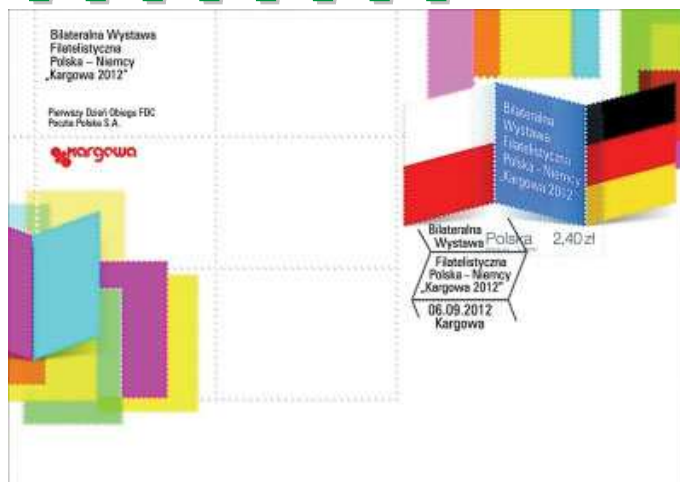

## Znaczki

### Bilateralna Wystawa Filatelistyczna Polska - Niemcy "Kargowa 2012"

6 września 2012 roku do obrotu wchodzi znaczek pocztowy o wartości 2,40 zł, na którym przedstawiono barwy narodowe Polski i Niemiec oraz symboliczny znaczek.

#### Podstawowe dane emisji:

autor projektu:	Bożydar Grozdew
ilość znaczków:	1
wartość:	2,40 zł
nakład:	300.000 sztuk
technika druku:	offset
format znaczka:	31,25 x 43 mm
papier:	fluorescencyjny
arkusze sprzedażne:	po 6 sztuk
data obrotu:	6 września 2012 roku
	źródło: Poczta Polska