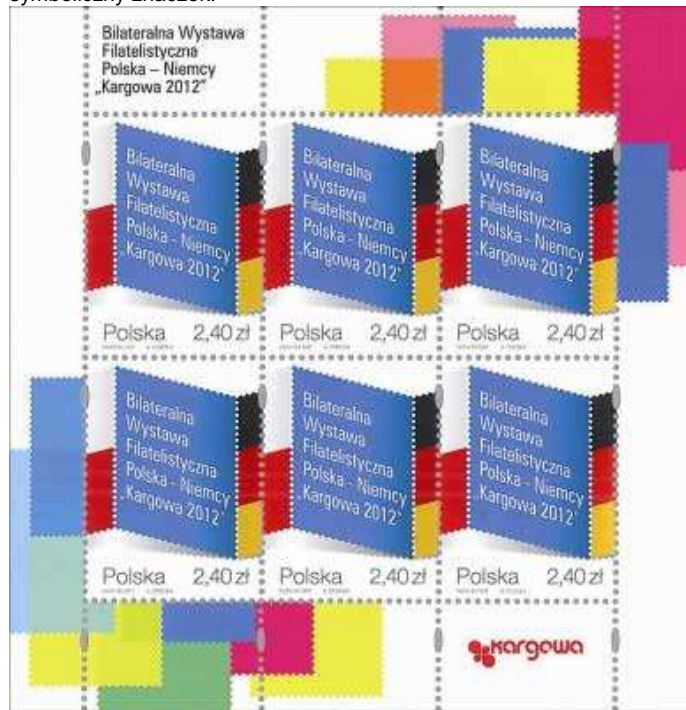

## Znaczki

### Bilateralna Wystawa Filatelistyczna Polska - Niemcy "Kargowa 2012"

6 września 2012 roku do obrotu wchodzi znaczek pocztowy o wartości 2,40 zł, na którym przedstawiono barwy narodowe Polski i Niemiec oraz symboliczny znaczek.

#### Podstawowe dane emisji:

autor projektu:	Bożydar Grozdew
ilość znaczków:	1
wartość:	2,40 zł
nakład:	300.000 sztuk
technika druku:	offset
format znaczka:	31,25 x 43 mm
papier:	fluorescencyjny
arkusze sprzedażne:	po 6 sztuk
data obrotu:	6 września 2012 roku
	źródło: Poczta Polska

##### Nowe datowniki jednodniowe

- 2012.09.08. **Tarnowskie Góry 1**: Pałac w Wilkowicach
- 2012.09.09. **Tarnowskie Góry 1**: Gwarki Tarnogórskie

**TARNOWSKIE GÓRY 1**  
08.09.2012

**TARNOWSKIE GÓRY 1**  
09.09.2012