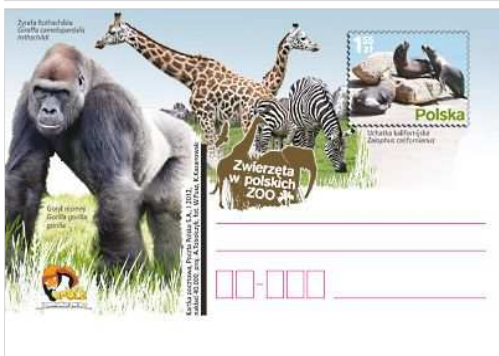

200. rocznica urodzin Zygmunta Krasińskiego

19 lutego 2012 roku do obiegu wchodzi znaczek pocztowy o wartości 4,15 zł, na którym przedstawiono podobiznę Zygmunta Krasińskiego.

Podstawowe dane emisji:

autor projektu: Agata Tobolczyk
ilość znaczków: 1
wartość: 4,15 zł
nakład: 250.000 sztuk
technika druku: offset
format znaczka: 31,25 x 43 mm
papier: fluorescencyjny
arkusze sprzedażne: 90 x 70 mm
data obiegu: 19 lutego 2012 roku
źródło: Poczta Polska

Całostki

Zwierzęta w polskich ZOO

31 stycznia 2012 roku do obiegu wchodzi cztery kartki pocztowe, na których przedstawiono:

na znakach opłaty o wartości 1,55zł - zwierzęta:

- na pierwszej - Kameleon jemeński *Chamaeleo calypttratus*,
- na drugiej - Kudu małe *Tragelaphus imberbis*,
- na trzeciej - Uchatka kalifornijska *Zalophus californianus*,
- na czwartej - Słoń indyjski *Elephas maximus indicus*,

na ilustracjach - zwierzęta:

- na pierwszej - Lew *Panthera leo*, Tapir anta *Tapirus terrestris* oraz znak ZOO Kraków,
- na drugiej - Gepard *Acinonyx jubatus*, Słoń indyjski *Elephas maximus* oraz znak ZOO Łódź,
- na trzeciej - Goryl nizinny *Gorilla gorilla gorilla*, Żyrafa Rothschilda *Giraffa camelopardalis rothschildi* oraz znak ZOO Opole,
- na czwartej - Ara zielona *Ara militaris mexicana*, Słoń indyjski *Elephas maximus indicus* oraz znak ZOO Płock.

Kartki o wymiarach 148 x 105 mm, wydrukowano jednostronnie, techniką offsetową, na kartonie białym, w nakładzie po 40.000 sztuk każdej. Projekt: Agata Tobolczyk.

źródło: Poczta Polska

- na znaku opłaty o wartości 1,55zł: starą maszynę do pisania z kartką, na której widnieje znak literowy Ośrodek Karta,
- na ilustracji: puzzle, na których znajdują się nazwy głównych działów i zakresy działalności KARTY: Archiwum Biblioteka, "Karta", Indeks Represjonowanych, Historia Mówiona, Historia Bliska, Wydawnictwo, uzupełnieniem całości obrazu są puste elementy, czekające na wypełnienia układanki zbiorami i informacjami z dziejów najnowszych.