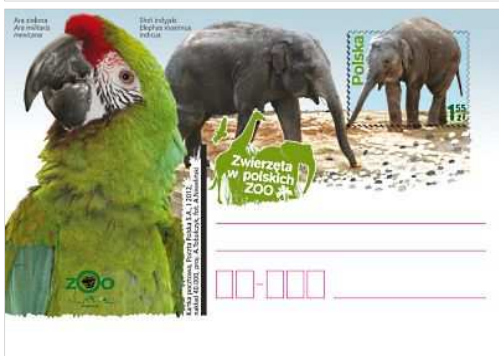

200. rocznica urodzin Zygmunta Krasińskiego

19 lutego 2012 roku do obiegu wchodzi znaczek pocztowy o wartości 4,15 zł, na którym przedstawiono podobiznę Zygmunta Krasińskiego.

Podstawowe dane emisji:

autor projektu: Agata Tobolczyk
ilość znaczków: 1
wartość: 4,15 zł
nakład: 250.000 sztuk
technika druku: offset
format znaczka: 31,25 x 43 mm
papier: fluorescencyjny
arkusze sprzedażne: 90 x 70 mm
data obiegu: 19 lutego 2012 roku
źródło: Poczta Polska

Całostki

Zwierzęta w polskich ZOO

31 stycznia 2012 roku do obiegu wchodzi cztery kartki pocztowe, na których przedstawiono:

na znakach opłaty o wartości 1,55zł - zwierzęta:

- na pierwszej - Kameleon jemeński *Chamaeleo calypttratus*,
- na drugiej - Kudu małe *Tragelaphus imberbis*,
- na trzeciej - Uchatka kalifornijska *Zalophus californianus*,
- na czwartej - Słoń indyjski *Elephas maximus indicus*,

na ilustracjach - zwierzęta:

- na pierwszej - Lew *Panthera leo*, Tapir anta *Tapirus terrestris* oraz znak ZOO Kraków,
- na drugiej - Gepard *Acinonyx jubatus*, Słoń indyjski *Elephas maximus* oraz znak ZOO Łódź,
- na trzeciej - Goryl nizinny *Gorilla gorilla gorilla*, Żyrafa Rothschilda *Giraffa camelopardalis rothschildi* oraz znak ZOO Opole,
- na czwartej - Ara zielona *Ara militaris mexicana*, Słoń indyjski *Elephas maximus indicus* oraz znak ZOO Płock.

Kartki o wymiarach 148 x 105 mm, wydrukowano jednostronnie, techniką offsetową, na kartonie białym, w nakładzie po 40.000 sztuk każdej. Projekt: Agata Tobolczyk.

źródło: Poczta Polska

- na znaku opłaty o wartości 1,55zł: starą maszynę do pisania z kartką, na której widnieje znak literowy Ośrodek Karta,
- na ilustracji: puzzle, na których znajdują się nazwy głównych działów i zakresy działalności KARTY: Archiwum Biblioteka, "Karta", Indeks Represjonowanych, Historia Mówiona, Historia Bliska, Wydawnictwo, uzupełnieniem całości obrazu są puste elementy, czekające na wypełnienia układanki zbiorami i informacjami z dziejów najnowszych.