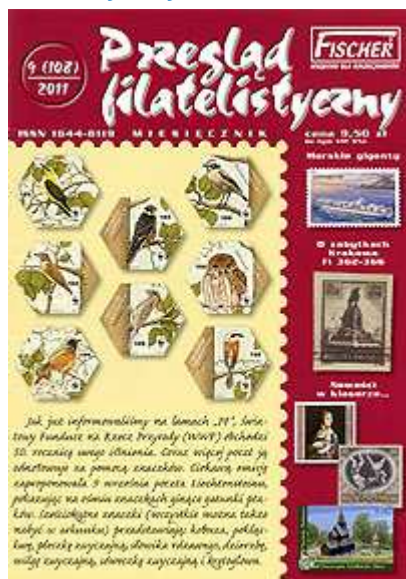

"Przegląd Filatelistyczny" nr 9/2011

Spis zawartości numeru wrześniowego:

Aktualności

- Lucjan Piekarz: Laureaci Medalu PZF za publikacje
- Karolina Kandut: Jakie były początki polskich radiodbiorników dowiesz się już w ten weekend w Muzeum Poczty i Telekomunikacji we Wrocławiu

Dla początkujących

- Tadeusz Kurlus: Giganty morskich szlaków

Historia w znaczki wpisana

- Tomasz Konar: Kradzież stulecia

Dla dociekliwych

- Mariusz Kalinowski: Charakterystyczne usterki druku znaczków z wydania "VII wyścig kolarski dookoła Polski" nr Fi 456-458
- Krzysztof Siarkiewicz: Prowizoria - uzupełnienie
- Jerzy Walocha: Kilka uwag na temat wydania obiegowego - zabytki Krakowa z 1945 roku - Fi 362-366
- Stanisław Walisch: Usterki form drukowych znaczka za 40 gr z serii "Dni Krakowa" z 16.VI.1955 r. (PZP nr 776)
- Zdzisław Mąka: Stemple prowizoryczne z lat 1944-1949 (ciąg dalszy - część 26)

Hyde Park

- Jan Paweł Gawlik: Wymiar legalności - o sytuacji wydań o niejasnym rodowodzie
- Piotr Reszka: A czas leci...

Świat całostek

- Piotr Pelczar: Czy stempel pocztowy Powstania Warszawskiego katalogowany jako Fi. nr 25 istnieje?
- Piotr Pelczar: Harcerska pseudocząstka z Żurawiem
- Hans Vogels: Polskie koperty z nadrukowanym znaczkiem używane przez Polski Urząd w WM Gdańsku
- Hans Vogels: Polskie karty pocztowe wrzucone do skrzynek pocztowych Wolnego Miasta Gdańska

Rozmaitości

- Tadeusz Kurlus: W klaserze z nowościami: 16670 zamiast 5659, Polacy na świecie, Zrewolucjonizował pszczelarstwo, Krzyż Eufrozyny, Pożegnanie promów, Ręce w grze!, Z Watykanu, Mołdawia

pamięta, Muzeum pod niebem, Tajski alfabet, Światowe dziedzictwo, Na grzyby!, Happy Birthday!, Na dobry początek..., Zodiak, Jubileusz mistrzowskich zmagania, Dotykają chmur, Poloniki, Śpiewając i tańcząc..., Wolny Tybet?

- To i owo: Absolutne rarytasy, U Gaertnera, Będzie kanclerz?, Krótko i węzłowato

Fanaberie i herezje

- Jan Paweł Gawlik: Różne pomysły i inne bajania