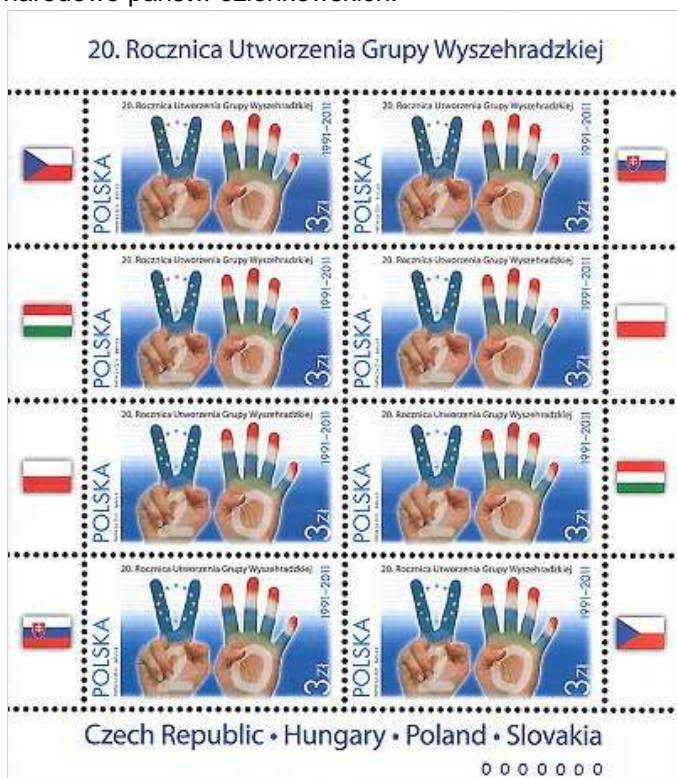

Znaczki

20. Rocznica Utworzenia Grupy Wyszehradzkiej

11 lutego 2011 roku do obiegu wchodzi znaczek pocztowy o wartości 3,00 zł, na którym przedstawiono, na tle nazw państw członkowskich Grupy Wyszehradzkiej, dwie dłonie z palcami ułożonymi w znak zwycięstwa oraz w liczbę cztery, na których przedstawiono liczbę: 20, znak Unii Europejskiej i barwy narodowe państw członkowskich.

Podstawowe dane emisji:

autor projektu znaczka:	Barnabas Baticz
autorka projektu stempla i koperty FDC:	Marzanna Dąbrowska
ilość znaczków:	1
wartość:	3,00 zł
nakład:	500.000 sztuk
technika druku:	offset
format znaczka:	44,58 x 26,42 mm
papier:	fluorescencyjny
arkusze sprzedażne:	po 8 sztuk znaczków
data obiegu:	11 lutego 2011 roku