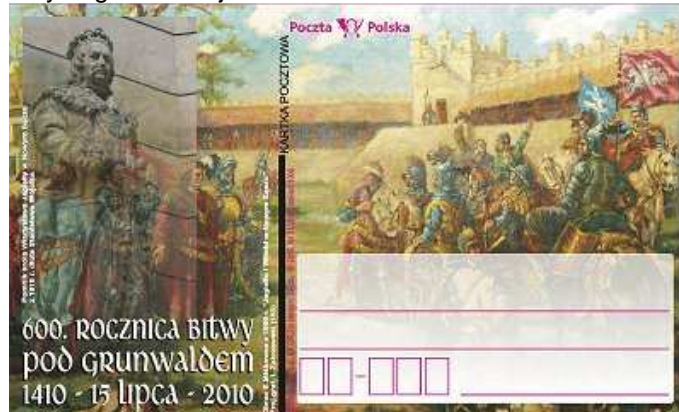

Wiesław Mochnacki

600. rocznica Bitwy pod Grunwaldem

600 lat temu, 15 lipca 1410 roku, na polach w pobliżu Grunwaldu połączone wojska polsko-litewsko-rusko-smoleńskie oraz posiłkowe oddziały czeskie, móldawskie i tatarskie pod dowództwem króla Polski Władysława Jagiełły, rozgromiły

wojska zakonu krzyżackiego wspomaganego przez rycerstwo zachodnioeuropejskie.

Poczta Polska w Nowym Sączu wydała okolicznościową kartkę pocztową przedstawiającą obraz pędzla E.Miśkowca z 1968 roku "Jagięło i Witold w Nowym Sączu" oraz pomnik króla Władysława Jagiełły z 1910 roku dłuta St. Wójcika znajdujący się na budynku przy ulicy Jagiellońskiej.