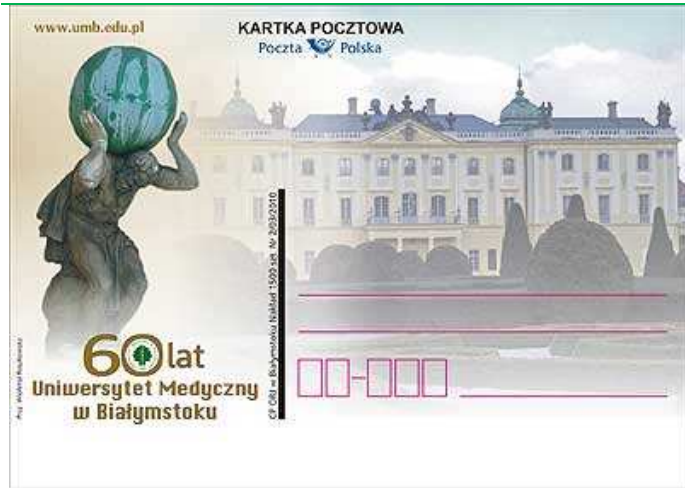

Irena Litwinko

70 rocznica zbrodni katyńskiej

przechodniu, powiedz Polsce

KATYŃ
1940-2010
GORLICE

W 70 rocznicę zbrodni katyńskiej Poczta Polska w Nowym Sączu wspólnie z Fundacją "Golgota Wschodu" w hołdzie ks. prałatu Zdzisławowi J. Peszkowskiemu - Kapelanowi Rodzin Katyńskich i Pomordowanych na Wschodzie oraz Federacją Rodzin

Katyńskich wydała dwie pamiątkowe kartki pocztowe oraz okolicznościowe stemple filatelistyczne. Można je będzie nabyć na Poczcie Głównej w Nowym Sączu, Gorlicach, Limanowej, Rabce Zdroju i Zakopanem.