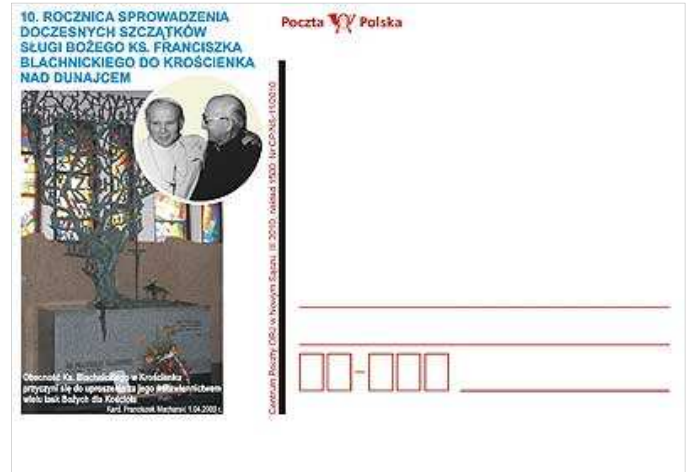

Wiesław Mochnacki

Wernisaż Filatelistyczny "Jan Paweł II papież pielgrzym"

8 kwietnia w zabytkowych piwnicach Sądeckiej Biblioteki Publicznej im. Józefa Szujskiego w Nowym Sączu odbył się Wernisaż Filatelistyczny "Jan Paweł II papież pielgrzym". Swoje zbiory wystawił sądecki filatelista Jan Małysa.