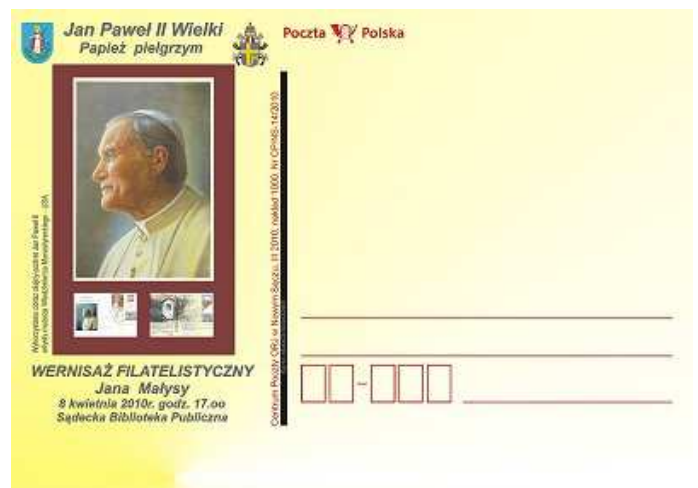

Z okazji wernisażu Poczta Polska w Nowym Sączu wydała okolicznościową kartkę beznominałową, którą można nabyć w Urzędzie Pocztowym 33-300 Nowy Sącz 1.

Wiesław Mochnacki