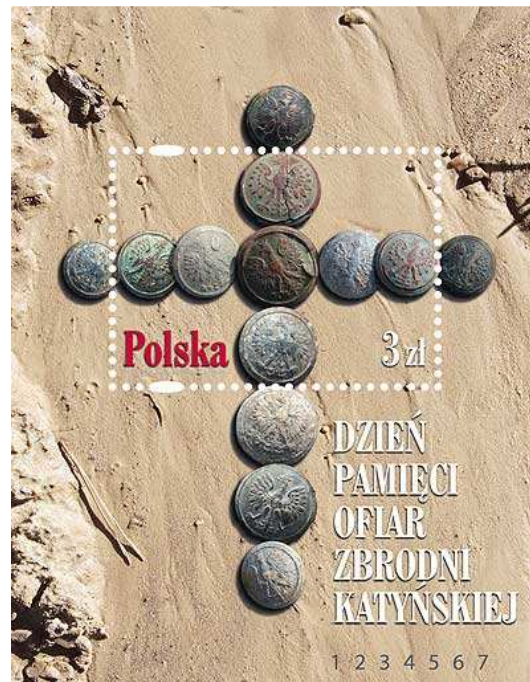

źródło: Poczta Polska

Informacje różne

60-lecie Uniwersytetu Medycznego w Białymstoku

Centrum Poczty Oddział Rejonowy w Białymstoku na prośbę Uniwersytetu Medycznego w Białymstoku (www.umb.edu.pl) z okazji obchodów 60-lecia powstania w/w uczelni, wydał kartkę pocztowa beznominałową. Na kartce pocztowej w części ilustracyjnej widnieje rzeźba znajdująca się na terenie Pałacu Branickich przedstawiająca Atlasa dźwigającego świat. Tło kartki stanowi widok Pałacu Branickich (siedziba Uniwersytetu Medycznego) od strony ogrodów. Kartkę o wymiarach 148 x 105 mm, wydrukowano jednostronnie, techniką offsetową, na kartonie białym, w nakładzie 1500 sztuk. Cena sprzedaży 0,35 zł. W/w kartka jest do nabycia w Urzędzie Pocztowym Białystok 1 przy ul. Warszawskiej 10.