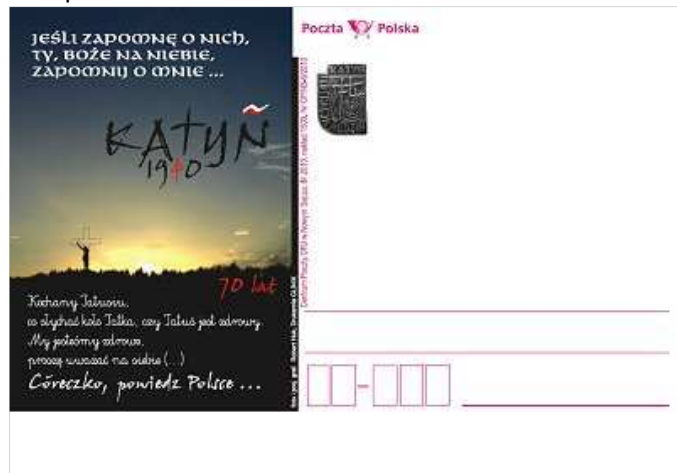

Wiesław Mochnacki

10 rocznica sprowadzenia doczesnych szczątków sługi bożego ks. Franciszka Blachnickiego do Krościenka nad Dunajcem

1 kwietnia 2000 roku doczesne szczątki sługi bożego ks. Franciszka Blachnickiego zostały sprowadzone do Krościenka nad Dunajcem i tam pochowane.

W 10 rocznicę tego wydarzenia Poczta Polska w Nowym Sączu wydała okolicznościową kartkę pocztową oraz pamiątkowy stempel filatelistyczny, które można będzie nabyć w Urzędzie Pocztowym 34-450 Krościenko nad Dunajcem.