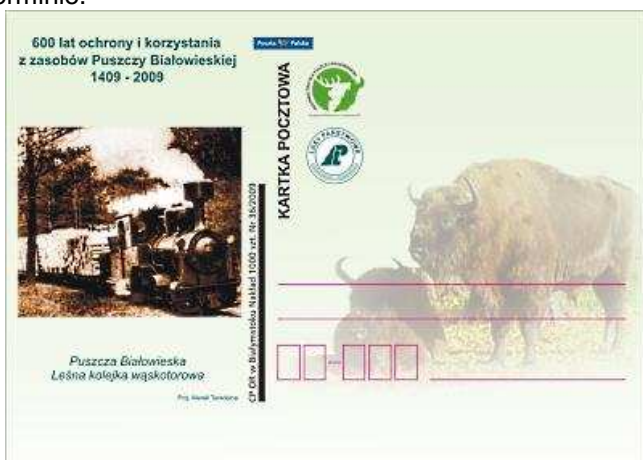

Pozostałe kartki można obejrzeć pod adresem:

<http://www.kzp.pl/index.php?artykul=nws-n19-n1953>

Irena Litwinko

Erki okolicznościowe

- od 2009.08.21. **Pszczyna (43-200)**: Pierwsze Mistrzostwa Polski w Filatelistyce Tematycznej "Pszczyna 2009" i Krajowa Wystawa Filatelistyczna "Pszczyna 2009"

Irena Litwinko

600 lat ochrony i korzystania z zasobów Puszczy Białowieskiej

Puszcza Białowieska to bardzo urokliwy, jeden z najpiękniejszych w Europie i na świecie, las nizinny. Puszcza jest dziką, pierwotną, zniewalającą, jedyną w swoim rodzaju i jedyną zachowaną w tak niepowtarzalnej formie, kandydatką do "7 cudów świata". W bieżącym roku przypada 600 lat ochrony i korzystania z zasobów Puszczy Białowieskiej. Z tej okazji na prośbę Lasów Państwowych zostanie wydanych przez Centrum Poczty w Białymstoku 5 wzorów kartek pocztowych beznominałowych nawiązujących tematycznie do w/w obchodów. W związku z uroczystymi obchodami objęcia ochroną Puszczy Białowieskiej datownik okolicznościowy ze zmienną datą UP Białowieża stosowany będzie do końca br., a nie jak było zapowiadane do 30 września br. W najbliższym czasie planowane jest również wydanie datownika i kolejnych dwóch kartek beznominałowych oraz uruchomienie poczty specjalnej, która przewiezie przesyłki kolejką wąskotorową, wyjeżdżającą z Hajnówki w głąb Puszczy Białowieskiej i powracająca znowu do Hajnówki. Wszystko to z okazji wystawy filatelistycznej nawiązującej również do 600 lat objęcia ochroną Puszczy Białowieskiej. Szczegóły będą podane w późniejszym terminie.