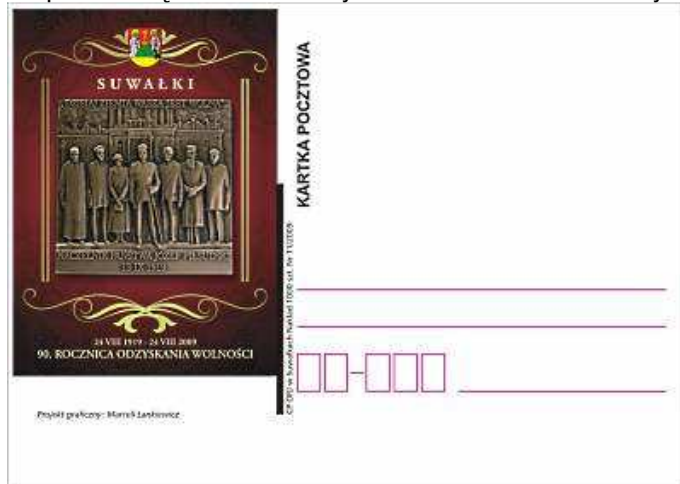

90. rocznica odzyskania wolności przez Suwałki

W Suwałkach, w związku z 90. rocznicą odzyskania wolności, zostały wydane lokalne dukaty "Suwale" o nominałach 7 i 70, które zdobi wizerunek Józefa Piłsudskiego na tle suwalskiej Resursy. Z tej też okazji na prośbę Urzędu Miejskiego Centrum Poczty Oddział Rejonowy w Suwałkach wydał trzy kartki pocztowe beznominałowe. Dwie nawiązują tematycznie do lokalnych monet, natomiast trzecia upamiętnia 90 rocznicę odzyskania wolności. Dodatkowo w dniu 24 sierpnia br. będzie stosowany datownik okolicznościowy.