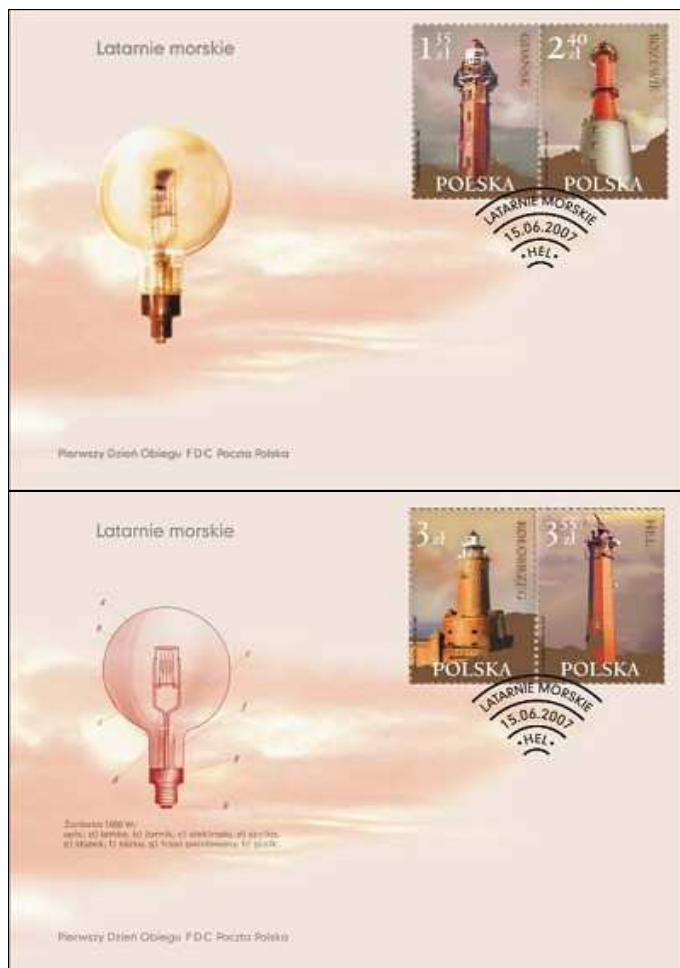

Informacje różne

Przegląd Filatelistyczny nr 6/2007

Spis zawartości numeru czerwcowego:

Aktualności

- Tadeusz Wincewicz: Maciej Miszczak (1949-2007)
- Janusz Adamczyk: Potraktowani!
- Jerzy Andrzej Walocha: XIV Konferencja Naukowa P.A.F. i IX Studium Filatelistyki, Ciechocinek 29.04.-1.05.2007

Dla początkujących

- Tadeusz Kurlus: Raj aligatorów i krokodyli

Filatelistyka tematyczna

- Andrzej Mrowiński: Filatelistyczny poczet władców polskich - część XXII

Dla dociekliwych

- Heinrich Hubert Jendroszek: Usterki na znaczku (PZP nr 2)
- Adam Kielbasa-Schoeni: Kiedy wydano szóstą emisję znaczków obiegowych z serii Dworki Polskie - 14. czy 18.04.2000?
- Piotr Pelczar: Eks-całostki w nowym ujęciu katalogowym - część I, Całostki na poczcie peronowej, Cp 121 I z nadrukiem podwójnym
- Jerzy A. Walocha: Dotychczas nieujęte w katalogu błędy nadruku z II formy wydania przedrukowego nr katalogowy 6-16 na znaczku o nominale 20 fen. (12 ba - znaczek podstawowy w barwie niebieskiej)